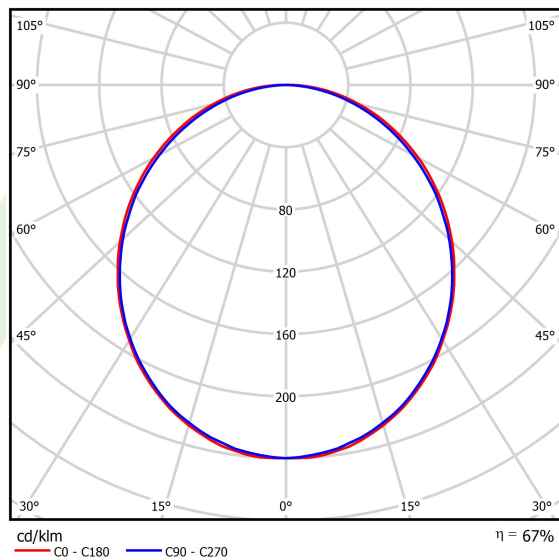

Informacje o produkcie

Kategoria	Oprawy nastropowe
Rodzina	X-LINE LED LINE
Nazwa	X-LINE LED 3250 PLX EDD 24 830 LINE-1S / L-1402MM
Indeks	19.4166.3113.24

Dane świetlne i elektryczne

Typ źródła	LED
Strumień LED [lm]	3158
Moc LED [W]	17,1
Strumień oprawy [lm]	2105
Moc oprawy [W]	18,3
Skuteczność świetlna oprawy [lm/W]	115
Temperatura barwowa [K]	3000
CRI	>80
SDCM (źródła LED)	3
Kąt rozsyłu światła [°]	(C0-C180) / (C90-C270) - 109° / 107,2°
Klasa ryzyka fotobiologicznego (PN-EN 62471)	RG0
Klasa ochrony	I
Stopień szczelności	IP44
Zasilanie	220..240 V, 50..60 Hz
Żywotność LED [h]	100000 (1) / 147000 (2)
Lx/By	L80/B10 (1) / L70/B50 (2)
Temperatura otoczenia [°C]	5 ÷ 30
Zasilacz elektroniczny	DIM DALI (EDD)
Współczynnik mocy cos φ	>0,95
Obciążalność obwodów	17 (B10), 28 (B16), 26 (C10), 41 (C16)

Dane mechaniczne

Montaż	nastropowy i na zwieszakach
Materiał	aluminium
Kolor	anodyzowane aluminium
Przesłona	PLX (opalizowane PMMA)
Odporność mechaniczna	IK04
Waga [kg]	3,5
Wymiary [mm]	1402 x 63 x 74

Fotometria