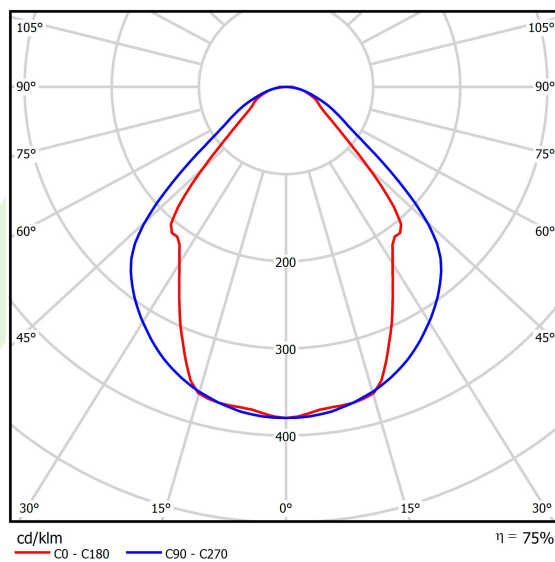

Dane mechaniczne

Montaż	nastropowy i na zwieszakach
Materiał	aluminium
Kolor	anodowane aluminium
Przesłona	Micro-PRM (mikropryzma PMMA)
Odporność mechaniczna	IK04
Waga [kg]	2,71
Wymiary [mm]	1122 x 63 x 74

Fotometria