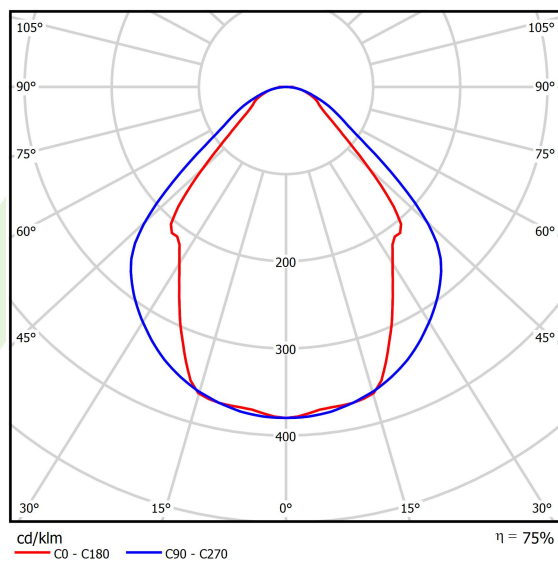

Dane mechaniczne

Montaż	nastropowy i na zwieszakach
Materiał	aluminium
Kolor	anodowane aluminium
Przesłona	Micro-PRM (mikropryzma PMMA)
Odporność mechaniczna	IK04
Waga [kg]	2,71
Wymiary [mm]	1122 x 63 x 74

Fotometria