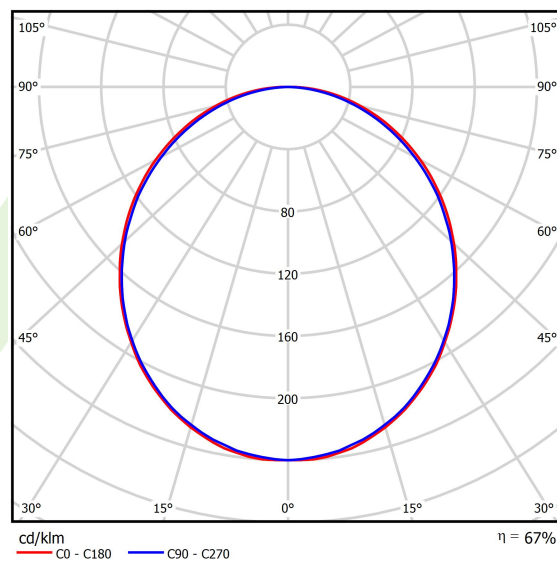

## Dane świetlne i elektryczne

Typ źródła	LED
Strumień LED [lm]	2617
Moc LED [W]	13,3
Strumień oprawy [lm]	1744
Moc oprawy [W]	14,4
Skuteczność świetlna oprawy [lm/W]	121,1
Temperatura barwowa [K]	4000
CRI	>80
SDCM (źródła LED)	3
Kąt rozsyłu światła [°]	(C0-C180) / (C90-C270) - 109° / 107,2°
Klasa ryzyka fotobiologicznego (PN-EN 62471)	RG0
Klasa ochrony	I
Stopień szczelności	IP44
Zasilanie	220..240 V, 50..60 Hz
Żywotność LED [h]	100000 (1) / 147000 (2)
Lx/By	L80/B10 (1) / L70/B50 (2)
Temperatura otoczenia [°C]	5 ÷ 30
Zasilacz elektroniczny	DIM DALI (EDD)
Współczynnik mocy cos φ	>0,95
Obciążalność obwodów	14 (B10), 24 (B16), 22 (C10), 36 (C16)

## Fotometria