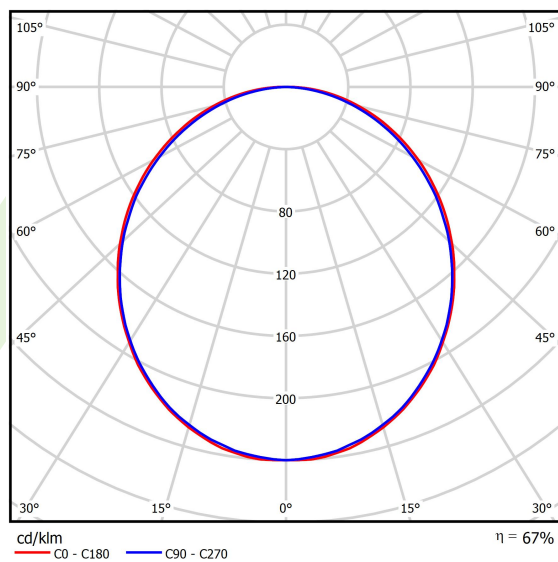

## Dane świetlne i elektryczne

Typ źródła	LED
Strumień LED [lm]	2525
Moc LED [W]	13,3
Strumień oprawy [lm]	1683
Moc oprawy [W]	14,4
Skuteczność świetlna oprawy [lm/W]	116,9
Temperatura barwowa [K]	3000
CRI	>80
SDCM (źródła LED)	3
Kąt rozsyłu światła [°]	(C0-C180) / (C90-C270) - 109° / 107,2°
Klasa ryzyka fotobiologicznego (PN-EN 62471)	RG0
Klasa ochrony	I
Stopień szczelności	IP44
Zasilanie	220..240 V, 50..60 Hz
Żywotność LED [h]	100000 (1) / 147000 (2)
Lx/By	L80/B10 (1) / L70/B50 (2)
Temperatura otoczenia [°C]	5 ÷ 30
Zasilacz elektroniczny	DIM DALI (EDD)
Współczynnik mocy cos φ	>0,95
Obciążalność obwodów	14 (B10), 24 (B16), 22 (C10), 36 (C16)

## Fotometria