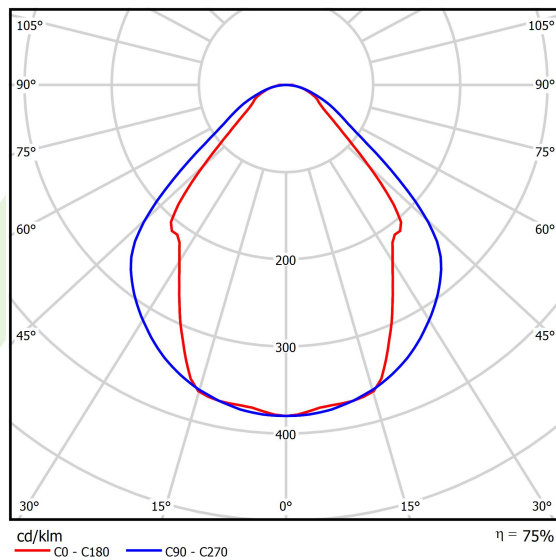

Dane mechaniczne

Montaż	nastropowy i na zwieszakach
Materiał	aluminium
Kolor	anodowane aluminium
Przesłona	Micro-PRM (mikropryzma PMMA)
Odporność mechaniczna	IK04
Waga [kg]	1,62
Wymiary [mm]	562 x 63 x 74

Fotometria