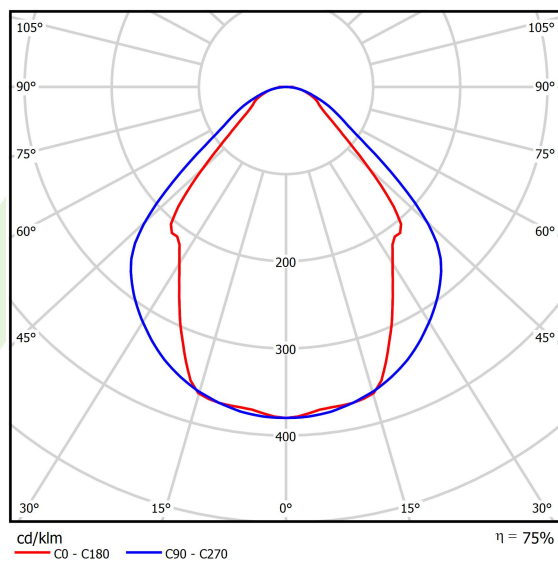

## Dane świetlne i elektryczne

Typ źródła	LED
Strumień LED [lm]	1349
Moc LED [W]	8
Strumień oprawy [lm]	1016
Moc oprawy [W]	9
Skuteczność świetlna oprawy [lm/W]	112,9
Temperatura barwowa [K]	3000
CRI	>80
SDCM (źródła LED)	3
Kąt rozsyłu światła [°]	(C0-C180) / (C90-C270) - 82,8° / 97,2°
Klasa ryzyka fotobiologicznego (PN-EN 62471)	RG0
Klasa ochrony	I
Stopień szczelności	IP44
Zasilanie	220..240 V, 50..60 Hz
Żywotność LED [h]	100000 (1) / 147000 (2)
Lx/By	L80/B10 (1) / L70/B50 (2)
Temperatura otoczenia [°C]	5 ÷ 30
Zasilacz elektroniczny	DIM DALI (EDD)
Współczynnik mocy cos φ	>0,9
Obciążalność obwodów	14 (B10), 24 (B16), 22 (C10), 36 (C16)

## Fotometria