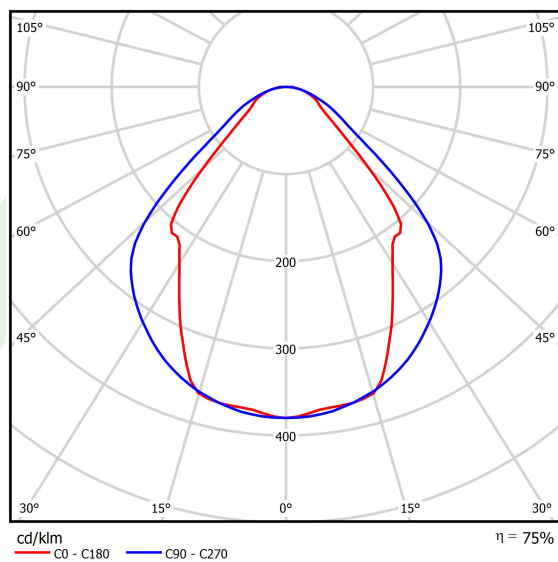

Dane mechaniczne

Montaż	nastropowy i na zwieszakach
Materiał	aluminium
Kolor	anodowane aluminium
Przesłona	Micro-PRM (mikropryzma PMMA)
Odporność mechaniczna	IK04
Waga [kg]	1,62
Wymiary [mm]	562 x 63 x 74

Fotometria