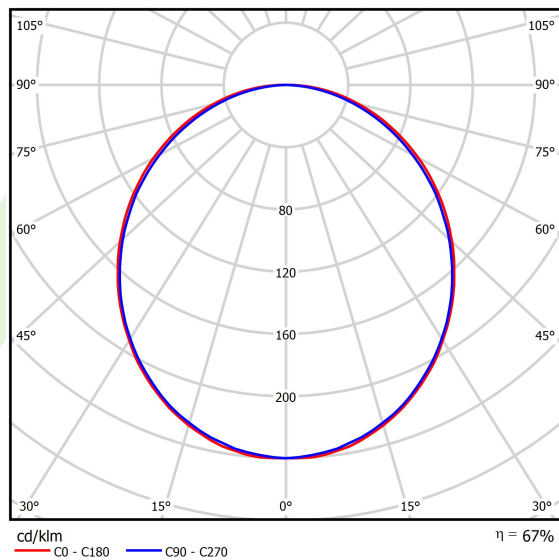

Informacje o produkcie

Kategoria	Oprawy nastropowe
Rodzina	X-LINE LED LINE
Nazwa	X-LINE LED 1300 PLX EDD 24 840 LINE-1S / L-562MM
Indeks	19.4166.1123.24

Dane świetlne i elektryczne

Typ źródła	LED
Strumień LED [lm]	1420
Moc LED [W]	8
Strumień oprawy [lm]	947
Moc oprawy [W]	9
Skuteczność świetlna oprawy [lm/W]	105,2
Temperatura barwowa [K]	4000
CRI	>80
SDCM (źródła LED)	3
Kąt rozsyłu światła [°]	(C0-C180) / (C90-C270) - 109° / 107,2°
Klasa ryzyka fotobiologicznego (PN-EN 62471)	RG0
Klasa ochrony	I
Stopień szczelności	IP44
Zasilanie	220..240 V, 50..60 Hz
Żywotność LED [h]	100000 (1) / 147000 (2)
Lx/By	L80/B10 (1) / L70/B50 (2)
Temperatura otoczenia [°C]	5 ÷ 30
Zasilacz elektroniczny	DIM DALI (EDD)
Współczynnik mocy cos φ	>0,9
Obciążalność obwodów	14 (B10), 24 (B16), 22 (C10), 36 (C16)

Dane mechaniczne

Montaż	nastropowy i na zwieszakach
Materiał	aluminium
Kolor	anodyzowane aluminium
Przesłona	PLX (opalizowane PMMA)
Odporność mechaniczna	IK04
Waga [kg]	1,65
Wymiary [mm]	562 x 63 x 74

Fotometria