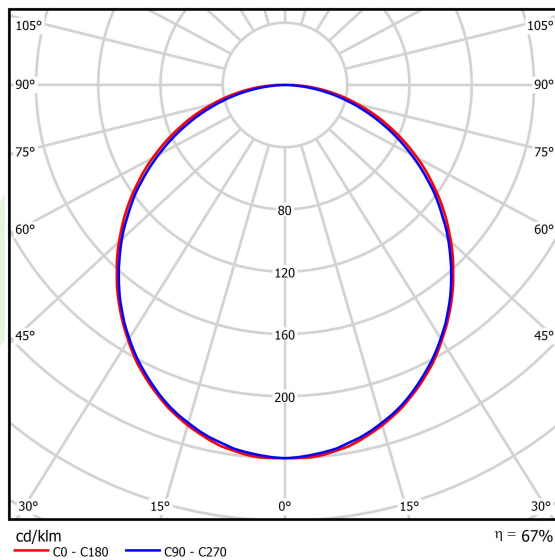

## Dane świetlne i elektryczne

Typ źródła	LED
Strumień LED [lm]	1420
Moc LED [W]	8
Strumień oprawy [lm]	947
Moc oprawy [W]	9
Skuteczność świetlna oprawy [lm/W]	105,2
Temperatura barwowa [K]	4000
CRI	>80
SDCM (źródła LED)	3
Kąt rozsyłu światła [°]	(C0-C180) / (C90-C270) - 109° / 107,2°
Klasa ryzyka fotobiologicznego (PN-EN 62471)	RG0
Klasa ochrony	I
Stopień szczelności	IP44
Zasilanie	220..240 V, 50..60 Hz
Żywotność LED [h]	100000 (1) / 147000 (2)
Lx/By	L80/B10 (1) / L70/B50 (2)
Temperatura otoczenia [°C]	5 ÷ 30
Zasilacz elektroniczny	DIM DALI (EDD)
Współczynnik mocy cos φ	>0,9
Obciążalność obwodów	14 (B10), 24 (B16), 22 (C10), 36 (C16)

**Fotometria**