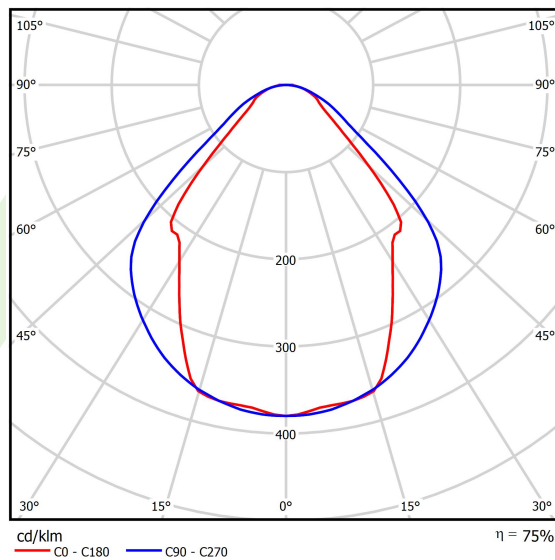

## Dane świetlne i elektryczne

Typ źródła	LED
Strumień LED [lm]	5234
Moc LED [W]	26,6
Strumień oprawy [lm]	3942
Moc oprawy [W]	28,2
Skuteczność świetlna oprawy [lm/W]	139,8
Temperatura barwowa [K]	4000
CRI	>80
SDCM (źródła LED)	3
Kąt rozsyłu światła [°]	(C0-C180) / (C90-C270) - 82,8° / 97,2°
Klasa ryzyka fotobiologicznego (PN-EN 62471)	RG0
Klasa ochrony	I
Stopień szczelności	IP44
Zasilanie	220..240 V, 50..60 Hz
Żywotność LED [h]	100000 (1) / 147000 (2)
Lx/By	L80/B10 (1) / L70/B50 (2)
Temperatura otoczenia [°C]	5 ÷ 30
Zasilacz elektroniczny	DIM DALI (EDD)
Współczynnik mocy cos φ	>0,95
Obciążalność obwodów	17 (B10), 28 (B16), 26 (C10), 41 (C16)

**Fotometria**