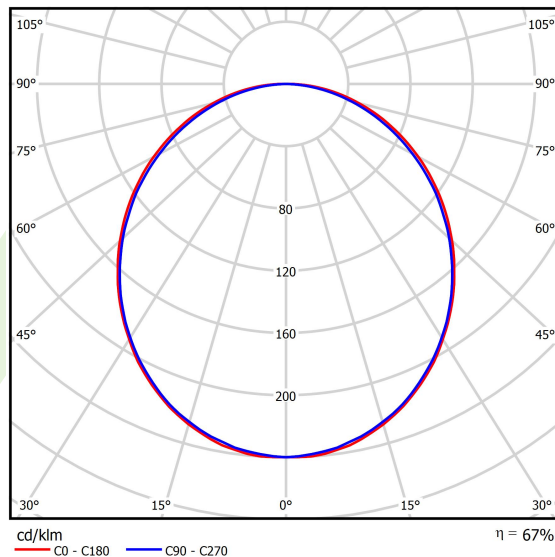

Produkt: X-LINE LED 5200 PLX EDD 24 840 LINE-1S / L-2242MM**Indeks:** 19.4166.5123.24

Opis

Oprawa oświetleniowa wykonana z profilu aluminiowego wyposażona w przesłonę mleczną lub MPRM oraz zasilacz. Oprawy X-LINE LED przeznaczone są do instalowania na stropie lub na zwieszakach - przystosowane są do łączenia za pomocą specjalnie opracowanych łączników, które zapewniają dużą swobodę w rozmieszczaniu elementów systemu, a tym samym dużą funkcjonalność. W rodzinie opraw X-LINE LED zastosowane zostały moduły LED-owe renomowanych firm.

Informacje o produkcie

Kategoria	Oprawy nastropowe
Rodzina	X-LINE LED LINE
Nazwa	X-LINE LED 5200 PLX EDD 24 840 LINE-1S / L-2242MM
Indeks	19.4166.5123.24

Dane świetlne i elektryczne

Typ źródła	LED
Strumień LED [lm]	5234
Moc LED [W]	26,6
Strumień oprawy [lm]	3489
Moc oprawy [W]	28,2
Skuteczność świetlna oprawy [lm/W]	123,7
Temperatura barwowa [K]	4000
CRI	>80
SDCM (źródła LED)	3
Kąt rozsyłu światła [°]	(C0-C180) / (C90-C270) - 109° / 107,2°
Klasa ryzyka fotobiologicznego (PN-EN 62471)	RG0
Klasa ochrony	I
Stopień szczelności	IP44
Zasilanie	220..240 V, 50..60 Hz
Żywotność LED [h]	100000 (1) / 147000 (2)
Lx/By	L80/B10 (1) / L70/B50 (2)
Temperatura otoczenia [°C]	5 ÷ 30
Zasilacz elektroniczny	DIM DALI (EDD)
Współczynnik mocy cos φ	>0,95
Obciążalność obwodów	17 (B10), 28 (B16), 26 (C10), 41 (C16)

Dane mechaniczne

Montaż	nastropowy i na zwieszakach
Materiał	aluminium
Kolor	anodowane aluminium
Przesłona	PLX (opalizowane PMMA)
Odporność mechaniczna	IK04
Wymiary [mm]	2242 x 63 x 74

Fotometria

Akcesoria