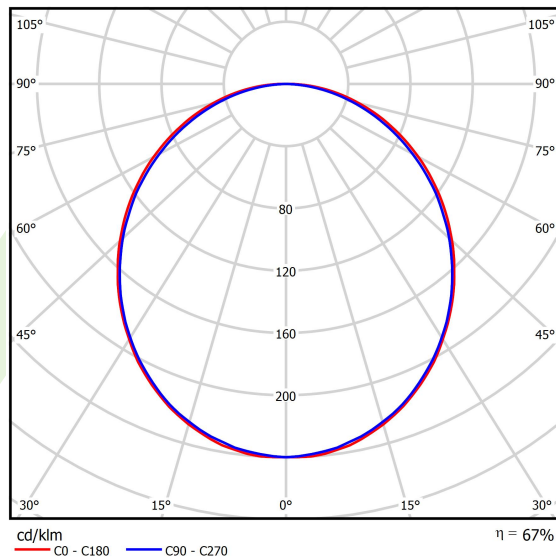

Produkt: X-LINE LED 5200 PLX EDD 24 840 LINE-1S / L-2242MM**Indeks:** 19.4166.5123.24

Opis

Oprawa oświetleniowa wykonana z profilu aluminiowego wyposażona w przesłonę mleczną lub MPRM oraz zasilacz. Oprawy X-LINE LED przeznaczone są do instalowania na śropie lub na zwieszakach - przystosowane są do łączenia za pomocą specjalnie opracowanych łączników, które zapewniają dużą swobodę w rozmieszczaniu elementów systemu, a tym samym dużą funkcjonalność. W rodzinie opraw X-LINE LED zastosowane zostały moduły LED-owe renomowanych firm.

Informacje o produkcie

Kategoria	Oprawy nastropowe
Rodzina	X-LINE LED LINE
Nazwa	X-LINE LED 5200 PLX EDD 24 840 LINE-1S / L-2242MM
Indeks	19.4166.5123.24

Dane świetlne i elektryczne

Typ źródła	LED
Strumień LED [lm]	5234
Moc LED [W]	26,6
Strumień oprawy [lm]	3489
Moc oprawy [W]	28,2
Skuteczność świetlna oprawy [lm/W]	123,7
Temperatura barwowa [K]	4000
CRI	>80
SDCM (źródła LED)	3
Kąt rozsyłu światła [°]	(C0-C180) / (C90-C270) - 109° / 107,2°
Klasa ryzyka fotobiologicznego (PN-EN 62471)	RG0
Klasa ochrony	I
Stopień szczelności	IP44
Zasilanie	220..240 V, 50..60 Hz
Żywotność LED [h]	100000 (1) / 147000 (2)
Lx/By	L80/B10 (1) / L70/B50 (2)
Temperatura otoczenia [°C]	5 ÷ 30
Zasilacz elektroniczny	DIM DALI (EDD)
Współczynnik mocy cos φ	>0,95
Obciążalność obwodów	17 (B10), 28 (B16), 26 (C10), 41 (C16)

Dane mechaniczne

Montaż	nastropowy i na zwieszakach
Materiał	aluminium
Kolor	anodowane aluminium
Przesłona	PLX (opalizowane PMMA)
Odporność mechaniczna	IK04
Wymiary [mm]	2242 x 63 x 74

Fotometria

Akcesoria