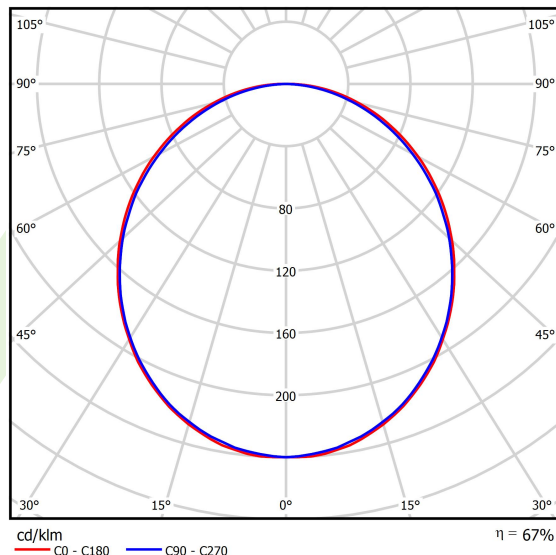

Informacje o produkcie

Kategoria	Oprawy nastropowe
Rodzina	X-LINE LED LINE
Nazwa	X-LINE LED 5200 PLX EDD 24 840 LINE-1S / L-2242MM
Indeks	19.4166.5123.24

Dane świetlne i elektryczne

Typ źródła	LED
Strumień LED [lm]	5234
Moc LED [W]	26,6
Strumień oprawy [lm]	3489
Moc oprawy [W]	28,2
Skuteczność świetlna oprawy [lm/W]	123,7
Temperatura barwowa [K]	4000
CRI	>80
SDCM (źródła LED)	3
Kąt rozsyłu światła [°]	(C0-C180) / (C90-C270) - 109° / 107,2°
Klasa ryzyka fotobiologicznego (PN-EN 62471)	RG0
Klasa ochrony	I
Stopień szczelności	IP44
Zasilanie	220..240 V, 50..60 Hz
Żywotność LED [h]	100000 (1) / 147000 (2)
Lx/By	L80/B10 (1) / L70/B50 (2)
Temperatura otoczenia [°C]	5 ÷ 30
Zasilacz elektroniczny	DIM DALI (EDD)
Współczynnik mocy cos φ	>0,95
Obciążalność obwodów	17 (B10), 28 (B16), 26 (C10), 41 (C16)

Dane mechaniczne

Montaż	nastropowy i na zwieszakach
Materiał	aluminium
Kolor	anodowane aluminium
Przesłona	PLX (opalizowane PMMA)
Odporność mechaniczna	IK04
Wymiary [mm]	2242 x 63 x 74

Fotometria

Akcesoria