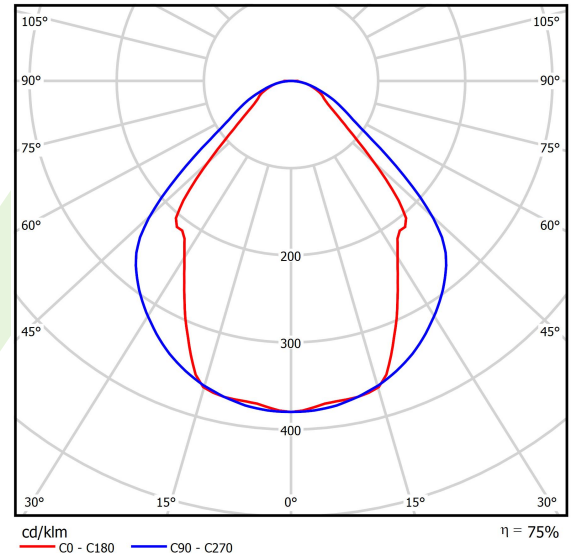

Dane mechaniczne

Montaż	nastropowy i na zwieszakach
Materiał	aluminium
Kolor	anodowane aluminium
Przesłona	Micro-PRM (mikropryzma PMMA)
Odporność mechaniczna	IK04
Waga [kg]	4,1
Wymiary [mm]	1682 x 63 x 74

Fotometria