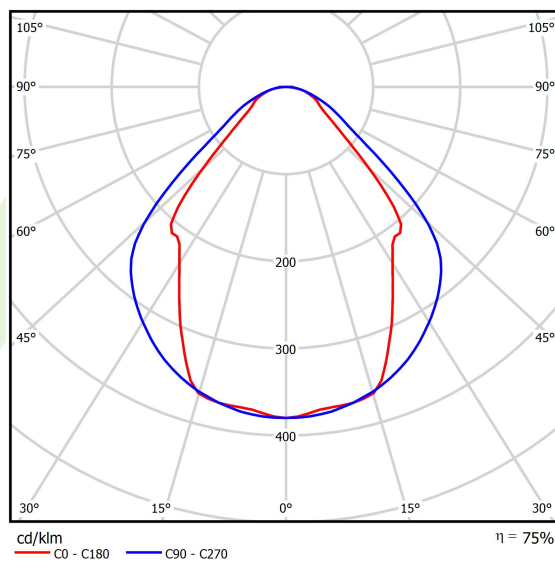

## Dane świetlne i elektryczne

Typ źródła	LED
Strumień LED [lm]	2617
Moc LED [W]	13,3
Strumień oprawy [lm]	1971
Moc oprawy [W]	14,4
Skuteczność świetlna oprawy [lm/W]	136,9
Temperatura barwowa [K]	4000
CRI	>80
SDCM (źródła LED)	3
Kąt rozsyłu światła [°]	(C0-C180) / (C90-C270) - 82,8° / 97,2°
Klasa ryzyka fotobiologicznego (PN-EN 62471)	RG0
Klasa ochrony	I
Stopień szczelności	IP44
Zasilanie	220..240 V, 50..60 Hz
Żywotność LED [h]	100000 (1) / 147000 (2)
Lx/By	L80/B10 (1) / L70/B50 (2)
Temperatura otoczenia [°C]	5 ÷ 30
Zasilacz elektroniczny	DIM DALI (EDD)
Współczynnik mocy cos φ	>0,95
Obciążalność obwodów	14 (B10), 24 (B16), 22 (C10), 36 (C16)

## Fotometria