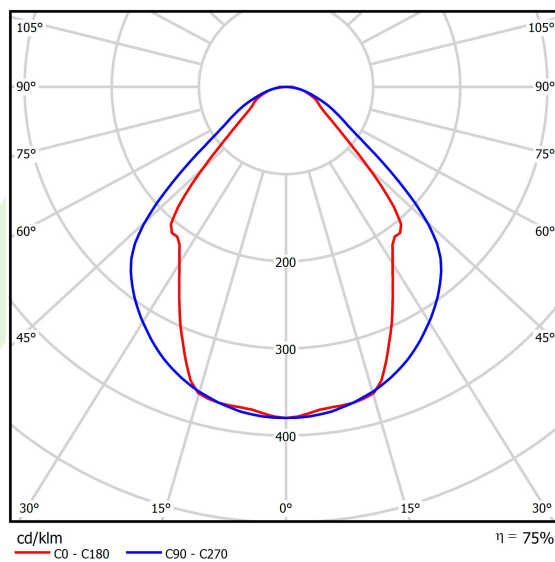

Dane mechaniczne

Montaż	nastropowy i na zwieszakach
Materiał	aluminium
Kolor	anodowane aluminium
Przesłona	Micro-PRM (mikropryzma PMMA)
Odporność mechaniczna	IK04
Waga [kg]	2,71
Wymiary [mm]	1127 x 63 x 74

Fotometria