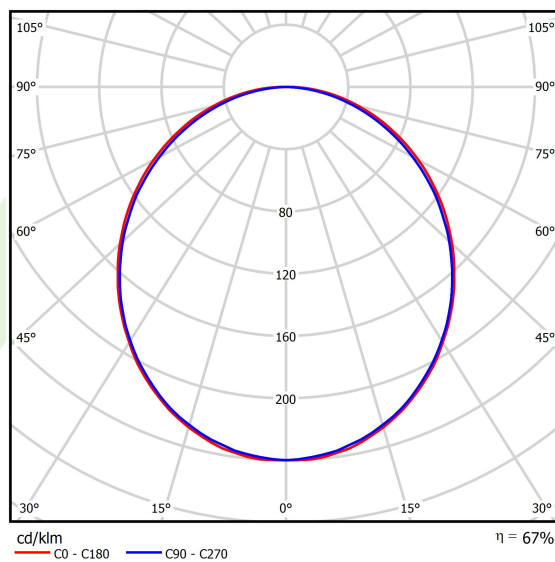

Dane mechaniczne

Montaż	nastropowy i na zwieszakach
Materiał	aluminium
Kolor	anodyzowane aluminium
Przesłona	PLX (opalizowane PMMA)
Odporność mechaniczna	IK04
Waga [kg]	2,71
Wymiary [mm]	1127 x 63 x 74

Fotometria