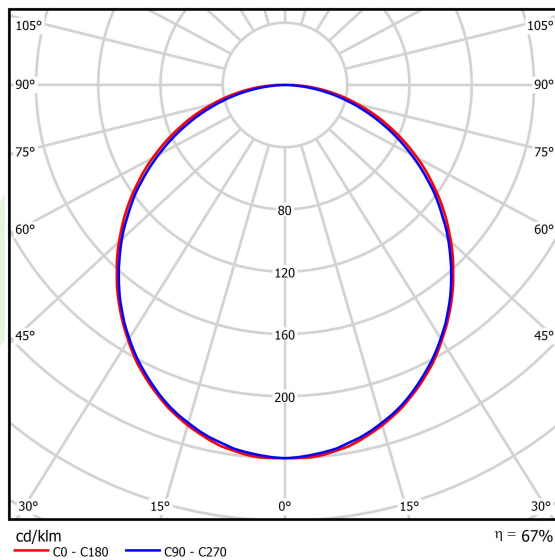

Informacje o produkcie

Kategoria	Oprawy nastropowe
Rodzina	X-LINE LED LINE
Nazwa	X-LINE LED 1300 PLX EDD 24 840 LINE-1EP / L-567MM
Indeks	19.4165.1123.24

Dane świetlne i elektryczne

Typ źródła	LED
Strumień LED [lm]	1420
Moc LED [W]	8
Strumień oprawy [lm]	947
Moc oprawy [W]	9
Skuteczność świetlna oprawy [lm/W]	105,2
Temperatura barwowa [K]	4000
CRI	>80
SDCM (źródła LED)	3
Kąt rozsyłu światła [°]	(C0-C180) / (C90-C270) - 109° / 107,2°
Klasa ryzyka fotobiologicznego (PN-EN 62471)	RG0
Klasa ochrony	I
Stopień szczelności	IP44
Zasilanie	220..240 V, 50..60 Hz
Żywotność LED [h]	100000 (1) / 147000 (2)
Lx/By	L80/B10 (1) / L70/B50 (2)
Temperatura otoczenia [°C]	5 ÷ 30
Zasilacz elektroniczny	DIM DALI (EDD)
Współczynnik mocy cos φ	>0,9
Obciążalność obwodów	14 (B10), 24 (B16), 22 (C10), 36 (C16)

Dane mechaniczne

Montaż	nastropowy i na zwieszakach
Materiał	aluminium
Kolor	anodyzowane aluminium
Przesłona	PLX (opalizowane PMMA)
Odporność mechaniczna	IK04
Waga [kg]	1,65
Wymiary [mm]	567 x 63 x 74

Fotometria