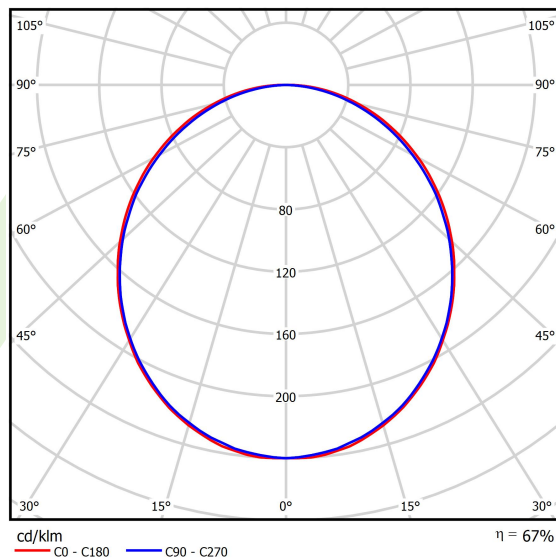

Informacje o produkcie

Kategoria	Oprawy nastropowe
Rodzina	X-LINE LED LINE
Nazwa	X-LINE LED 1300 PLX EDD 24 840 LINE-1EP / L-567MM
Indeks	19.4165.1123.24

Dane świetlne i elektryczne

Typ źródła	LED
Strumień LED [lm]	1420
Moc LED [W]	8
Strumień oprawy [lm]	947
Moc oprawy [W]	9
Skuteczność świetlna oprawy [lm/W]	105,2
Temperatura barwowa [K]	4000
CRI	>80
SDCM (źródła LED)	3
Kąt rozsyłu światła [°]	(C0-C180) / (C90-C270) - 109° / 107,2°
Klasa ryzyka fotobiologicznego (PN-EN 62471)	RG0
Klasa ochrony	I
Stopień szczelności	IP44
Zasilanie	220..240 V, 50..60 Hz
Żywotność LED [h]	100000 (1) / 147000 (2)
Lx/By	L80/B10 (1) / L70/B50 (2)
Temperatura otoczenia [°C]	5 ÷ 30
Zasilacz elektroniczny	DIM DALI (EDD)
Współczynnik mocy cos φ	>0,9
Obciążalność obwodów	14 (B10), 24 (B16), 22 (C10), 36 (C16)

Dane mechaniczne

Montaż	nastropowy i na zwieszakach
Materiał	aluminium
Kolor	anodyzowane aluminium
Przesłona	PLX (opalizowane PMMA)
Odporność mechaniczna	IK04
Waga [kg]	1,65
Wymiary [mm]	567 x 63 x 74

Fotometria