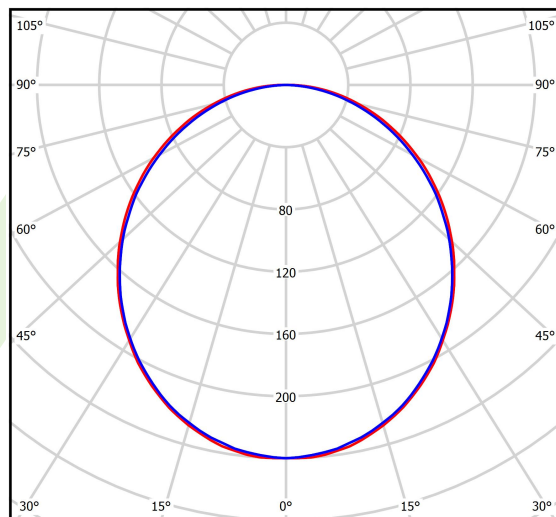

Informacje o produkcie

Kategoria	Oprawy nastropowe
Rodzina	X-LINE LED LINE
Nazwa	X-LINE LED 1300 PLX EDD 24 830 LINE-1EP / L-567MM
Indeks	19.4165.1113.24

Dane świetlne i elektryczne

Typ źródła	LED
Strumień LED [lm]	1349
Moc LED [W]	8
Strumień oprawy [lm]	899
Moc oprawy [W]	9
Skuteczność świetlna oprawy [lm/W]	99,9
Temperatura barwowa [K]	3000
CRI	>80
SDCM (źródła LED)	3
Kąt rozsyłu światła [°]	(C0-C180) / (C90-C270) - 109° / 107,2°
Klasa ryzyka fotobiologicznego (PN-EN 62471)	RG0
Klasa ochrony	I
Stopień szczelności	IP44
Zasilanie	220..240 V, 50..60 Hz
Żywotność LED [h]	100000 (1) / 147000 (2)
Lx/By	L80/B10 (1) / L70/B50 (2)
Temperatura otoczenia [°C]	5 ÷ 30
Zasilacz elektroniczny	DIM DALI (EDD)
Współczynnik mocy cos φ	>0,9
Obciążalność obwodów	14 (B10), 24 (B16), 22 (C10), 36 (C16)

Dane mechaniczne

Montaż	nastropowy i na zwieszakach
Materiał	aluminium
Kolor	anodyzowane aluminium
Przesłona	PLX (opalizowane PMMA)
Odporność mechaniczna	IK04
Waga [kg]	1,65
Wymiary [mm]	567 x 63 x 74

Fotometria