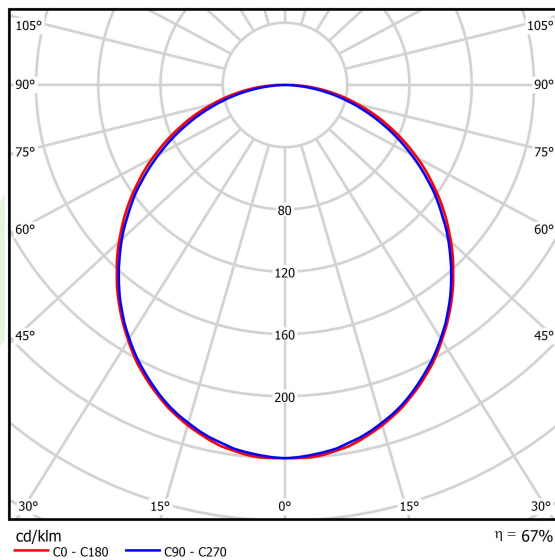

## Dane świetlne i elektryczne

Typ źródła	LED
Strumień LED [lm]	1349
Moc LED [W]	8
Strumień oprawy [lm]	899
Moc oprawy [W]	9
Skuteczność świetlna oprawy [lm/W]	99,9
Temperatura barwowa [K]	3000
CRI	>80
SDCM (źródła LED)	3
Kąt rozsyłu światła [°]	(C0-C180) / (C90-C270) - 109° / 107,2°
Klasa ryzyka fotobiologicznego (PN-EN 62471)	RG0
Klasa ochrony	I
Stopień szczelności	IP44
Zasilanie	220..240 V, 50..60 Hz
Żywotność LED [h]	100000 (1) / 147000 (2)
Lx/By	L80/B10 (1) / L70/B50 (2)
Temperatura otoczenia [°C]	5 ÷ 30
Zasilacz elektroniczny	DIM DALI (EDD)
Współczynnik mocy cos φ	>0,9
Obciążalność obwodów	14 (B10), 24 (B16), 22 (C10), 36 (C16)

**Fotometria**