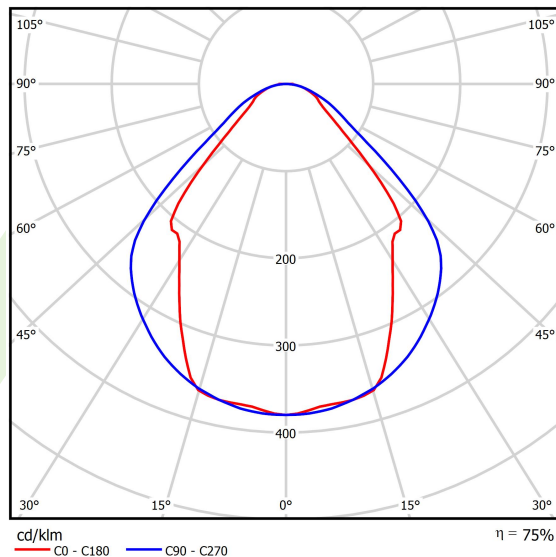

## Dane świetlne i elektryczne

Typ źródła	LED
Strumień LED [lm]	5234
Moc LED [W]	26,6
Strumień oprawy [lm]	3942
Moc oprawy [W]	28,2
Skuteczność świetlna oprawy [lm/W]	139,8
Temperatura barwowa [K]	4000
CRI	>80
SDCM (źródła LED)	3
Kąt rozsyłu światła [°]	(C0-C180) / (C90-C270) - 82,8° / 97,2°
Klasa ryzyka fotobiologicznego (PN-EN 62471)	RG0
Klasa ochrony	I
Stopień szczelności	IP44
Zasilanie	220..240 V, 50..60 Hz
Żywotność LED [h]	100000 (1) / 147000 (2)
Lx/By	L80/B10 (1) / L70/B50 (2)
Temperatura otoczenia [°C]	5 ÷ 30
Zasilacz elektroniczny	DIM DALI (EDD)
Współczynnik mocy cos φ	>0,95
Obciążalność obwodów	17 (B10), 28 (B16), 26 (C10), 41 (C16)

## Fotometria