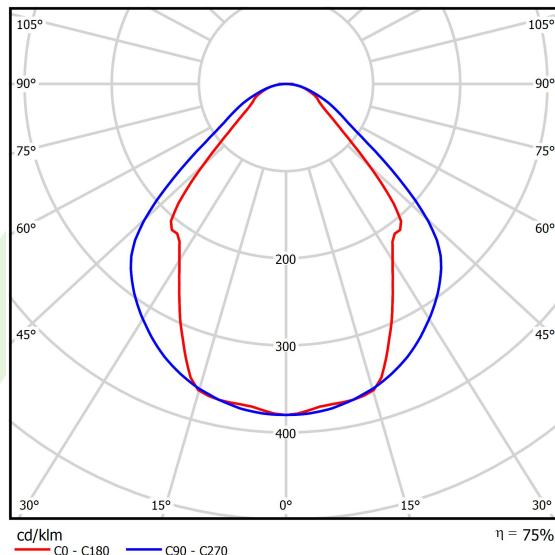

Dane mechaniczne

Montaż	nastropowy i na zwieszakach
Materiał	aluminium
Kolor	anodyzowane aluminium
Przesłona	Micro-PRM (mikropryzma PMMA)
Odporność mechaniczna	IK04
Wymiary [mm]	2247 x 63 x 74

Fotometria