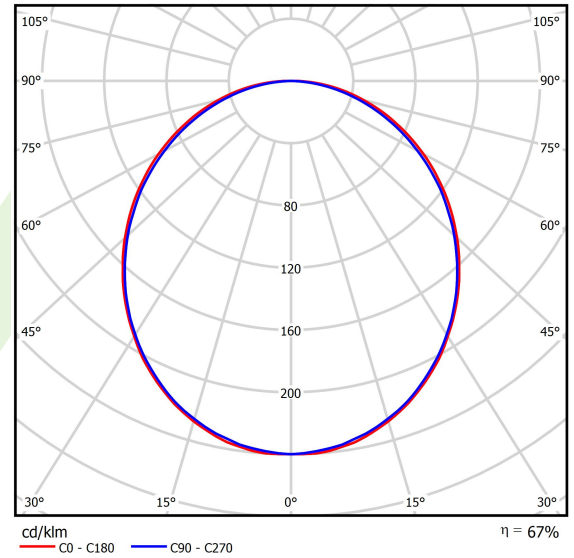

Dane mechaniczne

Montaż	nastropowy i na zwieszakach
Materiał	aluminium
Kolor	anodyzowane aluminium
Przesłona	PLX (opalizowane PMMA)
Odporność mechaniczna	IK04
Waga [kg]	5,07
Wymiary [mm]	2247 x 63 x 74

Fotometria