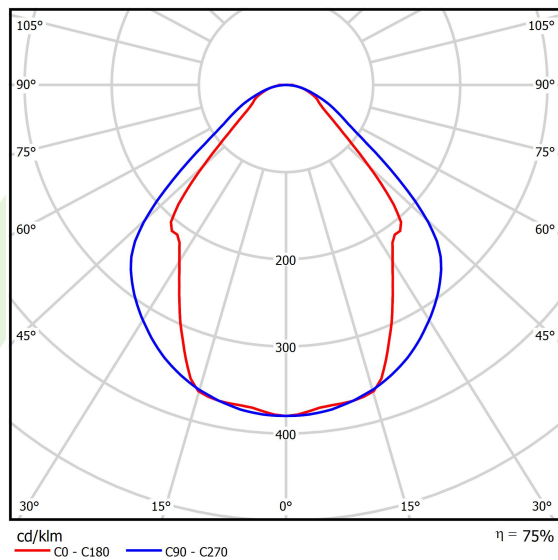

## Dane świetlne i elektryczne

Typ źródła	LED
Strumień LED [lm]	3926
Moc LED [W]	20
Strumień oprawy [lm]	2957
Moc oprawy [W]	21,7
Skuteczność świetlna oprawy [lm/W]	136,3
Temperatura barwowa [K]	4000
CRI	>80
SDCM (źródła LED)	3
Kąt rozsyłu światła [°]	(C0-C180) / (C90-C270) - 82,8° / 97,2°
Klasa ryzyka fotobiologicznego (PN-EN 62471)	RG0
Klasa ochrony	I
Stopień szczelności	IP44
Zasilanie	220..240 V, 50..60 Hz
Żywotność LED [h]	100000 (1) / 147000 (2)
Lx/By	L80/B10 (1) / L70/B50 (2)
Temperatura otoczenia [°C]	5 ÷ 30
Zasilacz elektroniczny	DIM DALI (EDD)
Współczynnik mocy cos φ	>0,95
Obciążalność obwodów	17 (B10), 28 (B16), 26 (C10), 41 (C16)

## Fotometria