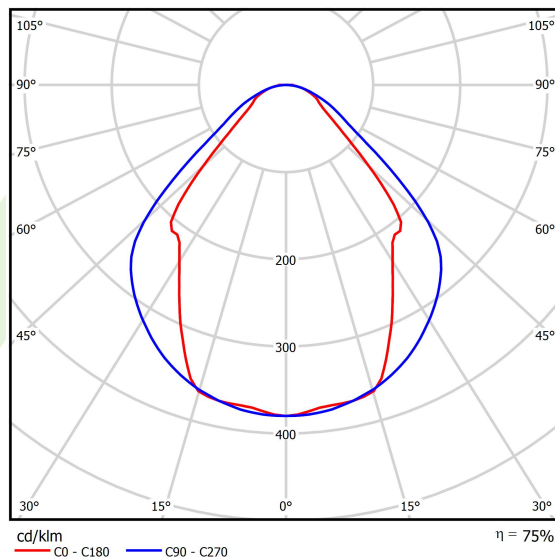

## Dane świetlne i elektryczne

Typ źródła	LED
Strumień LED [lm]	3788
Moc LED [W]	20
Strumień oprawy [lm]	2853
Moc oprawy [W]	21,7
Skuteczność świetlna oprawy [lm/W]	131,5
Temperatura barwowa [K]	3000
CRI	>80
SDCM (źródła LED)	3
Kąt rozsyłu światła [°]	(C0-C180) / (C90-C270) - 82,8° / 97,2°
Klasa ryzyka fotobiologicznego (PN-EN 62471)	RG0
Klasa ochrony	I
Stopień szczelności	IP44
Zasilanie	220..240 V, 50..60 Hz
Żywotność LED [h]	100000 (1) / 147000 (2)
Lx/By	L80/B10 (1) / L70/B50 (2)
Temperatura otoczenia [°C]	5 ÷ 30
Zasilacz elektroniczny	DIM DALI (EDD)
Współczynnik mocy cos φ	>0,95
Obciążalność obwodów	14 (B10), 24 (B16), 22 (C10), 36 (C16)

## Fotometria