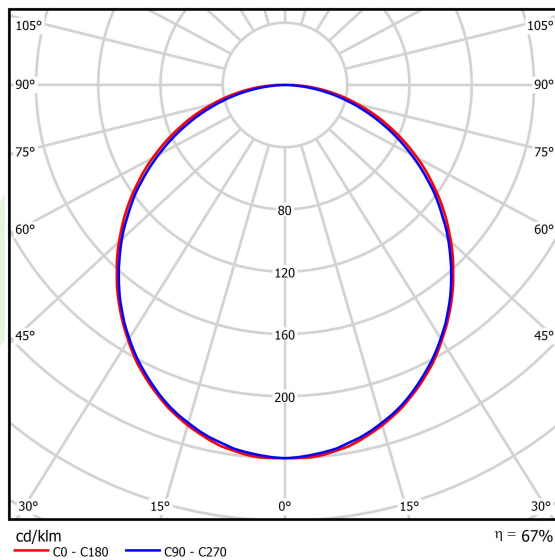

## Dane świetlne i elektryczne

Typ źródła	LED
Strumień LED [lm]	3788
Moc LED [W]	20
Strumień oprawy [lm]	2525
Moc oprawy [W]	21,7
Skuteczność świetlna oprawy [lm/W]	116,4
Temperatura barwowa [K]	3000
CRI	>80
SDCM (źródła LED)	3
Kąt rozsyłu światła [°]	(C0-C180) / (C90-C270) - 109° / 107,2°
Klasa ryzyka fotobiologicznego (PN-EN 62471)	RG0
Klasa ochrony	I
Stopień szczelności	IP44
Zasilanie	220..240 V, 50..60 Hz
Żywotność LED [h]	100000 (1) / 147000 (2)
Lx/By	L80/B10 (1) / L70/B50 (2)
Temperatura otoczenia [°C]	5 ÷ 30
Zasilacz elektroniczny	DIM DALI (EDD)
Współczynnik mocy cos φ	>0,95
Obciążalność obwodów	14 (B10), 24 (B16), 22 (C10), 36 (C16)

**Fotometria**