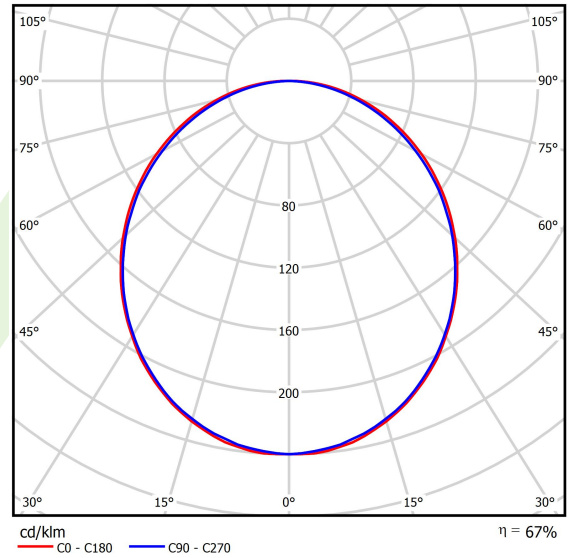

## Dane świetlne i elektryczne

Typ źródła	LED
Strumień LED [lm]	3273
Moc LED [W]	17,1
Strumień oprawy [lm]	2182
Moc oprawy [W]	18,3
Skuteczność świetlna oprawy [lm/W]	119,2
Temperatura barwowa [K]	4000
CRI	>80
SDCM (źródła LED)	3
Kąt rozsyłu światła [°]	(C0-C180) / (C90-C270) - 109° / 107,2°
Klasa ryzyka fotobiologicznego (PN-EN 62471)	RG0
Klasa ochrony	I
Stopień szczelności	IP44
Zasilanie	220..240 V, 50..60 Hz
Żywotność LED [h]	100000 (1) / 147000 (2)
Lx/By	L80/B10 (1) / L70/B50 (2)
Temperatura otoczenia [°C]	5 ÷ 30
Zasilacz elektroniczny	DIM DALI (EDD)
Współczynnik mocy cos φ	>0,95
Obciążalność obwodów	17 (B10), 28 (B16), 26 (C10), 41 (C16)

**Fotometria**