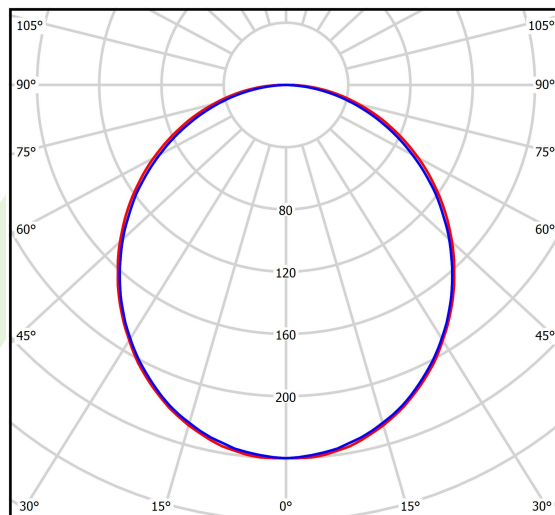

Informacje o produkcie

Kategoria	Oprawy nastropowe
Rodzina	X-LINE LED LINE
Nazwa	X-LINE LED 1300 PLX EDD 24 840 LINE-1EL / L-567MM
Indeks	19.4164.1123.24

Dane świetlne i elektryczne

Typ źródła	LED
Strumień LED [lm]	1420
Moc LED [W]	8
Strumień oprawy [lm]	947
Moc oprawy [W]	9
Skuteczność świetlna oprawy [lm/W]	105,2
Temperatura barwowa [K]	4000
CRI	>80
SDCM (źródła LED)	3
Kąt rozsyłu światła [°]	(C0-C180) / (C90-C270) - 109° / 107,2°
Klasa ryzyka fotobiologicznego (PN-EN 62471)	RG0
Klasa ochrony	I
Stopień szczelności	IP44
Zasilanie	220..240 V, 50..60 Hz
Żywotność LED [h]	100000 (1) / 147000 (2)
Lx/By	L80/B10 (1) / L70/B50 (2)
Temperatura otoczenia [°C]	5 ÷ 30
Zasilacz elektroniczny	DIM DALI (EDD)
Współczynnik mocy cos φ	>0,9
Obciążalność obwodów	14 (B10), 24 (B16), 22 (C10), 36 (C16)

Dane mechaniczne

Montaż	nastropowy i na zwieszakach
Materiał	aluminium
Kolor	anodyzowane aluminium
Przesłona	PLX (opalizowane PMMA)
Odporność mechaniczna	IK04
Waga [kg]	1,65
Wymiary [mm]	567 x 63 x 74

Fotometria