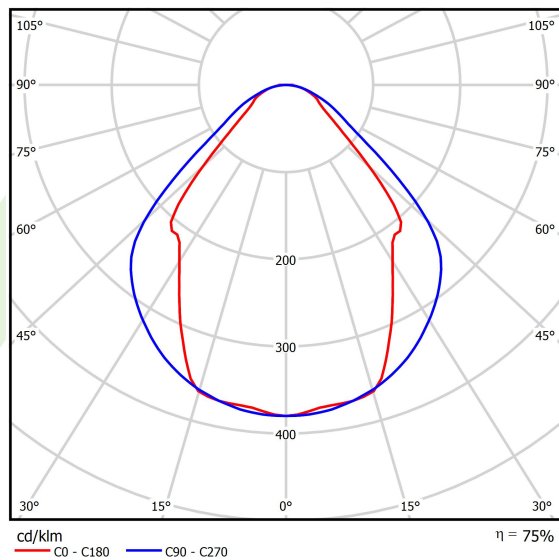

## Dane świetlne i elektryczne

Typ źródła	LED
Strumień LED [lm]	5234
Moc LED [W]	26,6
Strumień oprawy [lm]	3942
Moc oprawy [W]	28,2
Skuteczność świetlna oprawy [lm/W]	139,8
Temperatura barwowa [K]	4000
CRI	>80
SDCM (źródła LED)	3
Kąt rozsyłu światła [°]	(C0-C180) / (C90-C270) - 82,8° / 97,2°
Klasa ryzyka fotobiologicznego (PN-EN 62471)	RG0
Klasa ochrony	I
Stopień szczelności	IP44
Zasilanie	220..240 V, 50..60 Hz
Żywotność LED [h]	100000 (1) / 147000 (2)
Lx/By	L80/B10 (1) / L70/B50 (2)
Temperatura otoczenia [°C]	5 ÷ 30
Zasilacz elektroniczny	DIM DALI (EDD)
Współczynnik mocy cos φ	>0,95
Obciążalność obwodów	17 (B10), 28 (B16), 26 (C10), 41 (C16)

## Fotometria