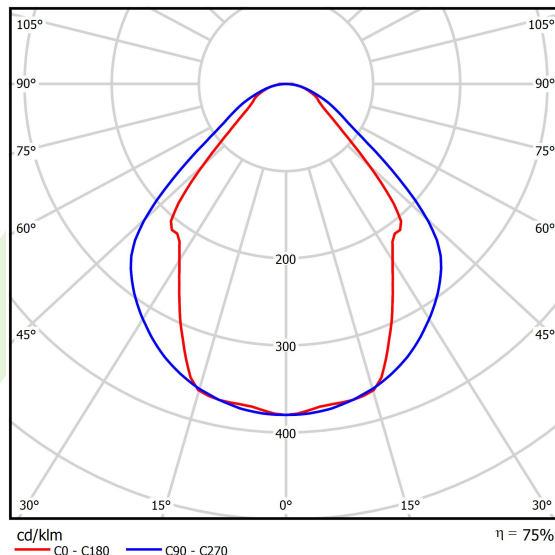

Dane mechaniczne

Montaż	nastropowy i na zwieszakach
Materiał	aluminium
Kolor	anodowane aluminium
Przesłona	Micro-PRM (mikropryzma PMMA)
Odporność mechaniczna	IK04
Wymiary [mm]	2247 x 63 x 74

Fotometria