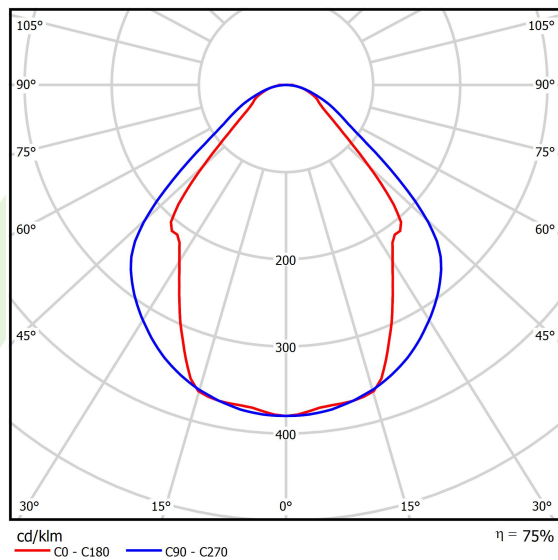

## Dane świetlne i elektryczne

Typ źródła	LED
Strumień LED [lm]	3273
Moc LED [W]	17,1
Strumień oprawy [lm]	2465
Moc oprawy [W]	18,3
Skuteczność świetlna oprawy [lm/W]	134,7
Temperatura barwowa [K]	4000
CRI	>80
SDCM (źródła LED)	3
Kąt rozsyłu światła [°]	(C0-C180) / (C90-C270) - 82,8° / 97,2°
Klasa ryzyka fotobiologicznego (PN-EN 62471)	RG0
Klasa ochrony	I
Stopień szczelności	IP44
Zasilanie	220..240 V, 50..60 Hz
Żywotność LED [h]	100000 (1) / 147000 (2)
Lx/By	L80/B10 (1) / L70/B50 (2)
Temperatura otoczenia [°C]	5 ÷ 30
Zasilacz elektroniczny	standard (E)
Współczynnik mocy cos φ	>0,95
Obciążalność obwodów	30 (B10), 48 (B16), 43 (C10), 70 (C16)

## Fotometria