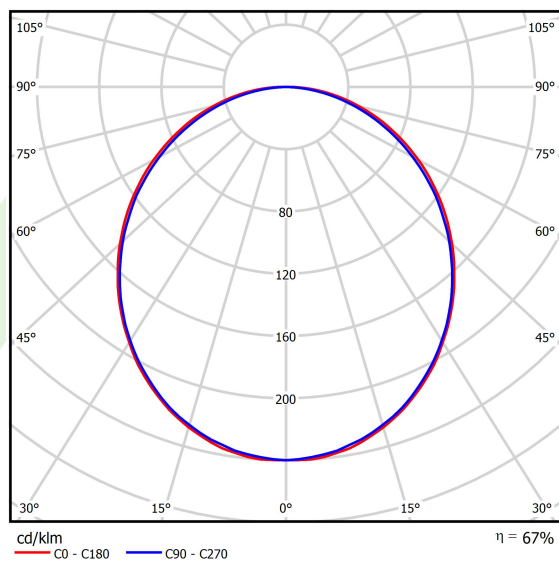

Informacje o produkcie

Kategoria	Oprawy nastropowe
Rodzina	X-LINE LED LINE
Nazwa	X-LINE LED 3250 PLX E 24 840 LINE-S / L-1402MM
Indeks	19.4163.3121.24

Dane świetlne i elektryczne

Typ źródła	LED
Strumień LED [lm]	3273
Moc LED [W]	17,1
Strumień oprawy [lm]	2182
Moc oprawy [W]	18,3
Skuteczność świetlna oprawy [lm/W]	119,2
Temperatura barwowa [K]	4000
CRI	>80
SDCM (źródła LED)	3
Kąt rozsyłu światła [°]	(C0-C180) / (C90-C270) - 109° / 107,2°
Klasa ryzyka fotobiologicznego (PN-EN 62471)	RG0
Klasa ochrony	I
Stopień szczelności	IP44
Zasilanie	220..240 V, 50..60 Hz
Żywotność LED [h]	100000 (1) / 147000 (2)
Lx/By	L80/B10 (1) / L70/B50 (2)
Temperatura otoczenia [°C]	5 ÷ 30
Zasilacz elektroniczny	standard (E)
Współczynnik mocy cos φ	>0,95
Obciążalność obwodów	30 (B10), 48 (B16), 43 (C10), 70 (C16)

Dane mechaniczne

Montaż	nastropowy i na zwieszakach
Materiał	aluminium
Kolor	anodyzowane aluminium
Przesłona	PLX (opalizowane PMMA)
Odporność mechaniczna	IK04
Waga [kg]	3,3
Wymiary [mm]	1402 x 63 x 74

Fotometria