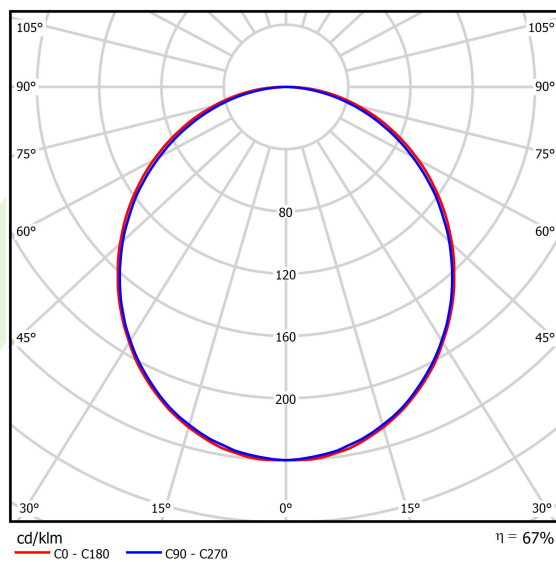

## Dane świetlne i elektryczne

Typ źródła	LED
Strumień LED [lm]	3273
Moc LED [W]	17,1
Strumień oprawy [lm]	2182
Moc oprawy [W]	18,3
Skuteczność świetlna oprawy [lm/W]	119,2
Temperatura barwowa [K]	4000
CRI	>80
SDCM (źródła LED)	3
Kąt rozsyłu światła [°]	(C0-C180) / (C90-C270) - 109° / 107,2°
Klasa ryzyka fotobiologicznego (PN-EN 62471)	RG0
Klasa ochrony	I
Stopień szczelności	IP44
Zasilanie	220..240 V, 50..60 Hz
Żywotność LED [h]	100000 (1) / 147000 (2)
Lx/By	L80/B10 (1) / L70/B50 (2)
Temperatura otoczenia [°C]	5 ÷ 30
Zasilacz elektroniczny	standard (E)
Współczynnik mocy cos φ	>0,95
Obciążalność obwodów	30 (B10), 48 (B16), 43 (C10), 70 (C16)

## Fotometria