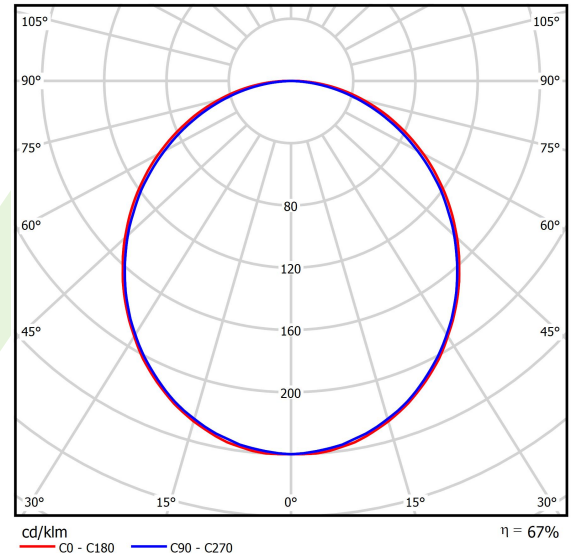

Informacje o produkcie

Kategoria	Oprawy nastropowe
Rodzina	X-LINE LED LINE
Nazwa	X-LINE LED 3250 PLX E 24 830 LINE-S / L-1402MM
Indeks	19.4163.3111.24

Dane świetlne i elektryczne

Typ źródła	LED
Strumień LED [lm]	3158
Moc LED [W]	17,1
Strumień oprawy [lm]	2105
Moc oprawy [W]	18,3
Skuteczność świetlna oprawy [lm/W]	115
Temperatura barwowa [K]	3000
CRI	>80
SDCM (źródła LED)	3
Kąt rozsyłu światła [°]	(C0-C180) / (C90-C270) - 109° / 107,2°
Klasa ryzyka fotobiologicznego (PN-EN 62471)	RG0
Klasa ochrony	I
Stopień szczelności	IP44
Zasilanie	220..240 V, 50..60 Hz
Żywotność LED [h]	100000 (1) / 147000 (2)
Lx/By	L80/B10 (1) / L70/B50 (2)
Temperatura otoczenia [°C]	5 ÷ 30
Zasilacz elektroniczny	standard (E)
Współczynnik mocy cos φ	>0,95
Obciążalność obwodów	30 (B10), 48 (B16), 43 (C10), 70 (C16)

Dane mechaniczne

Montaż	nastropowy i na zwieszakach
Materiał	aluminium
Kolor	anodyzowane aluminium
Przesłona	PLX (opalizowane PMMA)
Odporność mechaniczna	IK04
Waga [kg]	3,4
Wymiary [mm]	1402 x 63 x 74

Fotometria