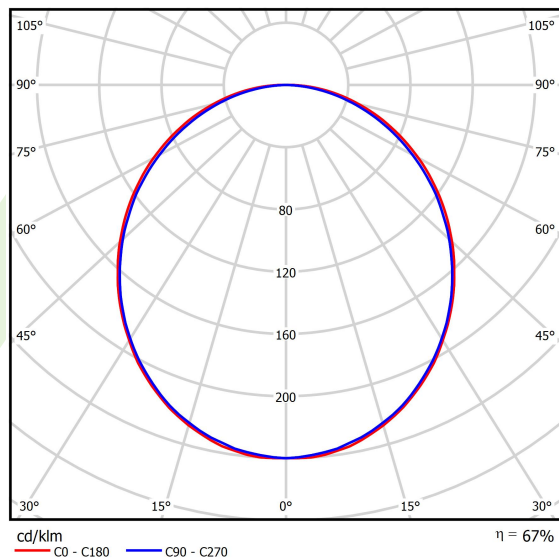

Dane mechaniczne

Montaż	nastropowy i na zwieszakach
Materiał	aluminium
Kolor	anodyzowane aluminium
Przesłona	PLX (opalizowane PMMA)
Odporność mechaniczna	IK04
Waga [kg]	2,69
Wymiary [mm]	1122 x 63 x 74

Fotometria