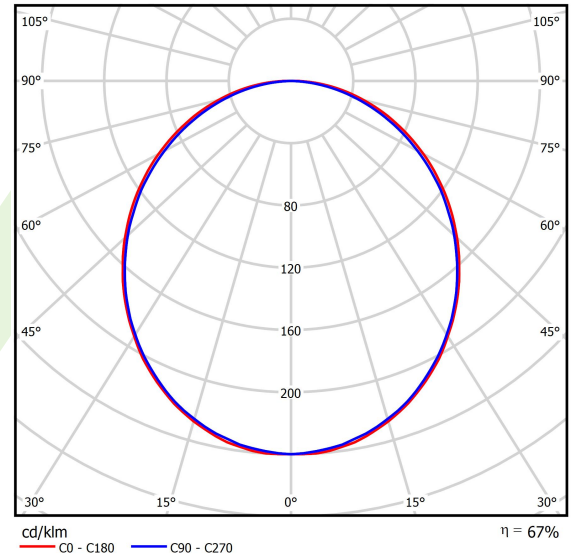

## Dane świetlne i elektryczne

Typ źródła	LED
Strumień LED [lm]	2525
Moc LED [W]	13,3
Strumień oprawy [lm]	1683
Moc oprawy [W]	14,4
Skuteczność świetlna oprawy [lm/W]	116,9
Temperatura barwowa [K]	3000
CRI	>80
SDCM (źródła LED)	3
Kąt rozsyłu światła [°]	(C0-C180) / (C90-C270) - 109° / 107,2°
Klasa ryzyka fotobiologicznego (PN-EN 62471)	RG0
Klasa ochrony	I
Stopień szczelności	IP44
Zasilanie	220..240 V, 50..60 Hz
Żywotność LED [h]	100000 (1) / 147000 (2)
Lx/By	L80/B10 (1) / L70/B50 (2)
Temperatura otoczenia [°C]	5 ÷ 30
Zasilacz elektroniczny	standard (E)
Współczynnik mocy cos φ	>0,95
Obciążalność obwodów	46 (B10), 74 (B16), 72 (C10), 115 (C16)

**Fotometria**