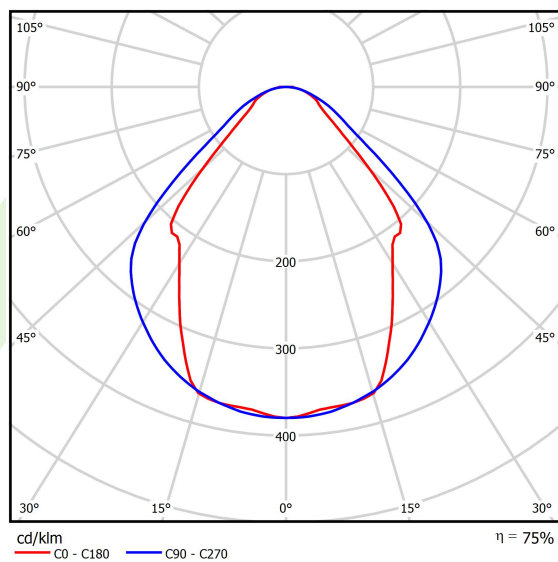

## Dane świetlne i elektryczne

Typ źródła	LED
Strumień LED [lm]	1420
Moc LED [W]	8
Strumień oprawy [lm]	1070
Moc oprawy [W]	9
Skuteczność świetlna oprawy [lm/W]	118,9
Temperatura barwowa [K]	4000
CRI	>80
SDCM (źródła LED)	3
Kąt rozsyłu światła [°]	(C0-C180) / (C90-C270) - 82,8° / 97,2°
Klasa ryzyka fotobiologicznego (PN-EN 62471)	RG0
Klasa ochrony	I
Stopień szczelności	IP44
Zasilanie	220..240 V, 50..60 Hz
Żywotność LED [h]	100000 (1) / 147000 (2)
Lx/By	L80/B10 (1) / L70/B50 (2)
Temperatura otoczenia [°C]	5 ÷ 30
Zasilacz elektroniczny	standard (E)
Współczynnik mocy cos φ	>0,9
Obciążalność obwodów	23 (B10), 36 (B16), 35(C10), 60 (C16)

## Fotometria