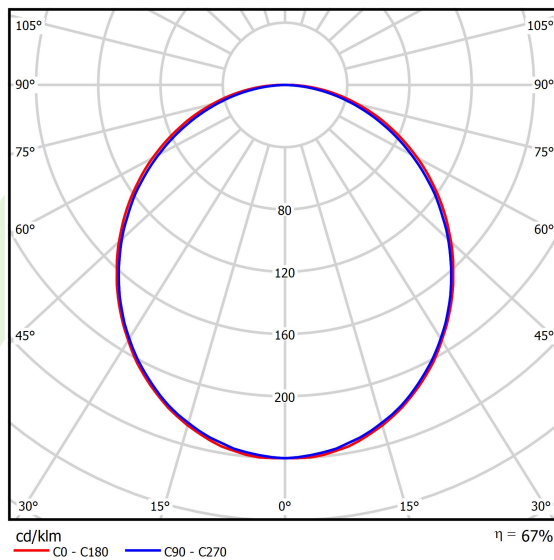

## Dane świetlne i elektryczne

Typ źródła	LED
Strumień LED [lm]	5051
Moc LED [W]	26,6
Strumień oprawy [lm]	3367
Moc oprawy [W]	28,2
Skuteczność świetlna oprawy [lm/W]	119,4
Temperatura barwowa [K]	3000
CRI	>80
SDCM (źródła LED)	3
Kąt rozsyłu światła [°]	(C0-C180) / (C90-C270) - 109° / 107,2°
Klasa ryzyka fotobiologicznego (PN-EN 62471)	RG0
Klasa ochrony	I
Stopień szczelności	IP44
Zasilanie	220..240 V, 50..60 Hz
Żywotność LED [h]	100000 (1) / 147000 (2)
Lx/By	L80/B10 (1) / L70/B50 (2)
Temperatura otoczenia [°C]	5 ÷ 30
Zasilacz elektroniczny	standard (E)
Współczynnik mocy cos φ	>0,95
Obciążalność obwodów	30 (B10), 48 (B16), 43 (C10), 70 (C16)

**Fotometria**