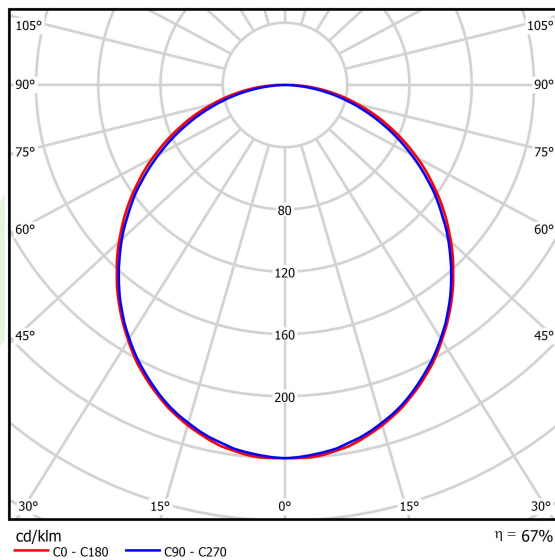

Dane mechaniczne

Montaż	nastropowy i na zwieszakach
Materiał	aluminium
Kolor	anodyzowane aluminium
Przesłona	PLX (opalizowane PMMA)
Odporność mechaniczna	IK04
Waga [kg]	5,29
Wymiary [mm]	2242 x 63 x 74

Fotometria