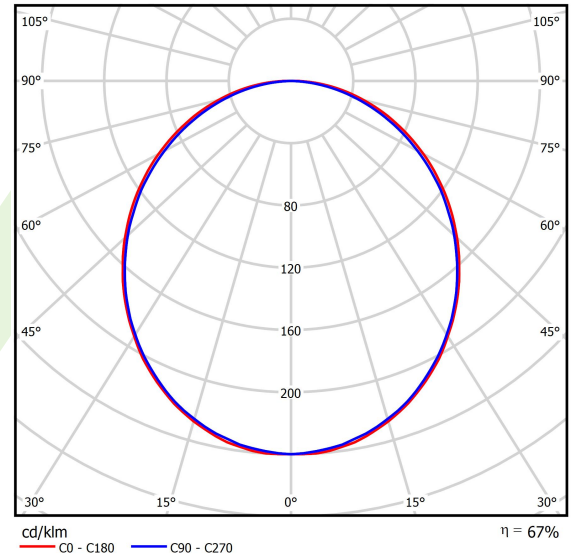

## Dane świetlne i elektryczne

Typ źródła	LED
Strumień LED [lm]	3926
Moc LED [W]	20
Strumień oprawy [lm]	2617
Moc oprawy [W]	21,7
Skuteczność świetlna oprawy [lm/W]	120,6
Temperatura barwowa [K]	4000
CRI	>80
SDCM (źródła LED)	3
Kąt rozsyłu światła [°]	(C0-C180) / (C90-C270) - 109° / 107,2°
Klasa ryzyka fotobiologicznego (PN-EN 62471)	RG0
Klasa ochrony	I
Stopień szczelności	IP44
Zasilanie	220..240 V, 50..60 Hz
Żywotność LED [h]	100000 (1) / 147000 (2)
Lx/By	L80/B10 (1) / L70/B50 (2)
Temperatura otoczenia [°C]	5 ÷ 30
Zasilacz elektroniczny	standard (E)
Współczynnik mocy cos φ	>0,95
Obciążalność obwodów	30 (B10), 48 (B16), 43 (C10), 70 (C16)

**Fotometria**