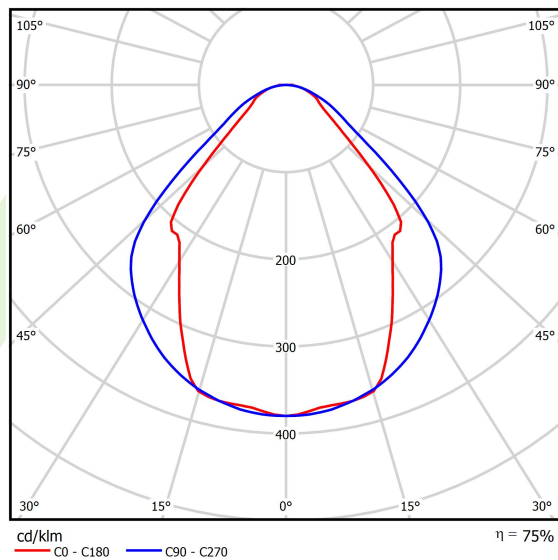

Dane mechaniczne

Montaż	nastropowy i na zwieszakach
Materiał	aluminium
Kolor	anodowane aluminium
Przesłona	Micro-PRM (mikropryzma PMMA)
Odporność mechaniczna	IK04
Waga [kg]	3,4
Wymiary [mm]	1407 x 63 x 74

Fotometria