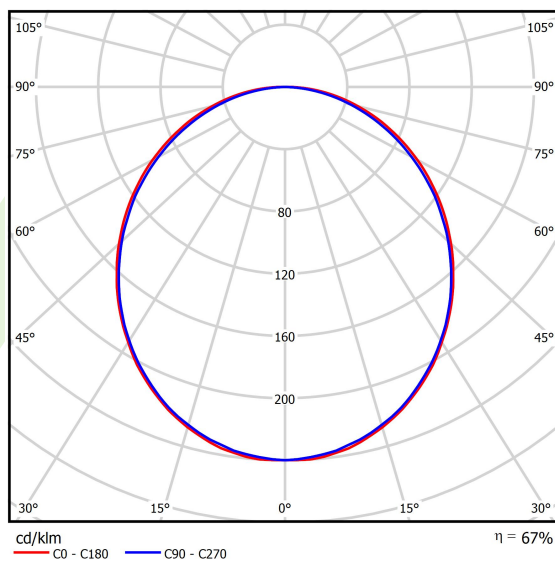

## Dane świetlne i elektryczne

Typ źródła	LED
Strumień LED [lm]	2617
Moc LED [W]	13,3
Strumień oprawy [lm]	1744
Moc oprawy [W]	14,4
Skuteczność świetlna oprawy [lm/W]	121,1
Temperatura barwowa [K]	4000
CRI	>80
SDCM (źródła LED)	3
Kąt rozsyłu światła [°]	(C0-C180) / (C90-C270) - 109° / 107,2°
Klasa ryzyka fotobiologicznego (PN-EN 62471)	RG0
Klasa ochrony	I
Stopień szczelności	IP44
Zasilanie	220..240 V, 50..60 Hz
Żywotność LED [h]	100000 (1) / 147000 (2)
Lx/By	L80/B10 (1) / L70/B50 (2)
Temperatura otoczenia [°C]	5 ÷ 30
Zasilacz elektroniczny	standard (E)
Współczynnik mocy cos φ	>0,95
Obciążalność obwodów	46 (B10), 74 (B16), 72 (C10), 115 (C16)

**Fotometria**