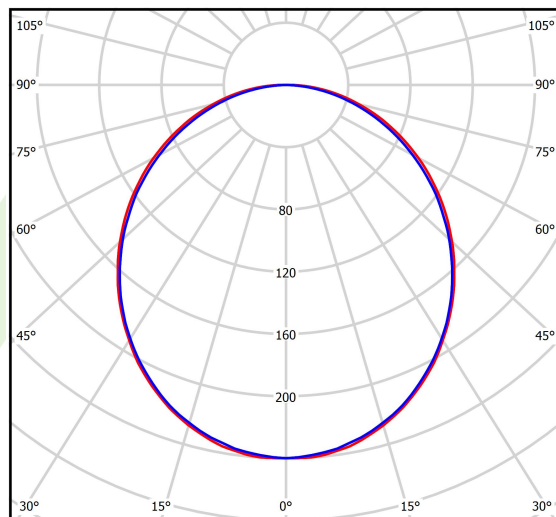

## Dane świetlne i elektryczne

Typ źródła	LED
Strumień LED [lm]	1420
Moc LED [W]	8
Strumień oprawy [lm]	947
Moc oprawy [W]	9
Skuteczność świetlna oprawy [lm/W]	105,2
Temperatura barwowa [K]	4000
CRI	>80
SDCM (źródła LED)	3
Kąt rozsyłu światła [°]	(C0-C180) / (C90-C270) - 109° / 107,2°
Klasa ryzyka fotobiologicznego (PN-EN 62471)	RG0
Klasa ochrony	I
Stopień szczelności	IP44
Zasilanie	220..240 V, 50..60 Hz
Żywotność LED [h]	100000 (1) / 147000 (2)
Lx/By	L80/B10 (1) / L70/B50 (2)
Temperatura otoczenia [°C]	5 ÷ 30
Zasilacz elektroniczny	standard (E)
Współczynnik mocy cos φ	>0,9
Obciążalność obwodów	23 (B10), 36 (B16), 35(C10), 60 (C16)

**Fotometria**

cd/klm  
— C0 - C180    — C90 - C270

$\eta = 67\%$