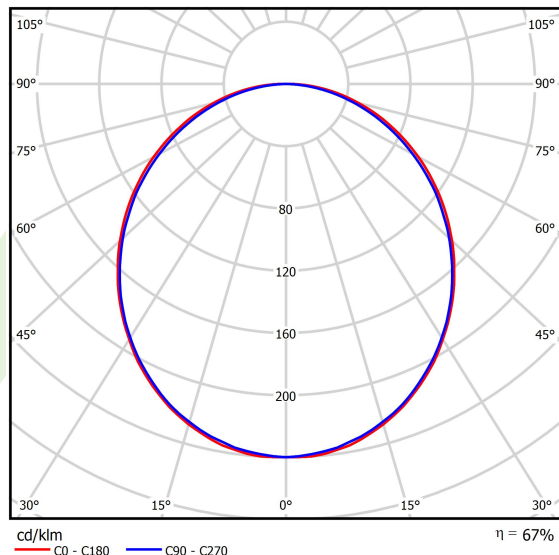

Dane mechaniczne

Montaż	nastropowy i na zwieszakach
Materiał	aluminium
Kolor	anodyzowane aluminium
Przesłona	PLX (opalizowane PMMA)
Odporność mechaniczna	IK04
Wymiary [mm]	2247 x 63 x 74

Fotometria