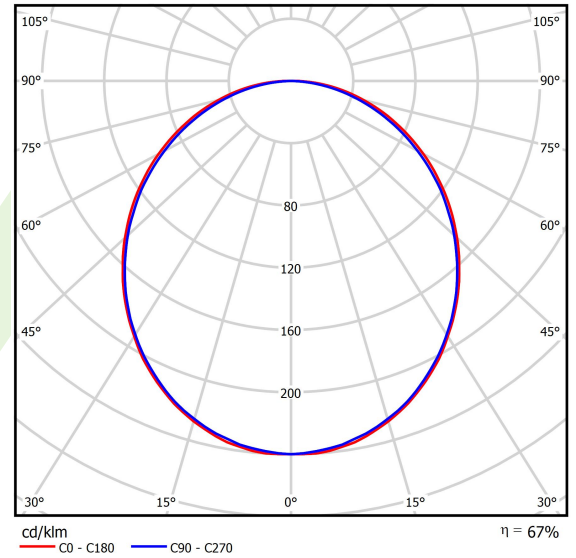

Dane mechaniczne

Montaż	nastropowy i na zwieszakach
Materiał	aluminium
Kolor	anodyzowane aluminium
Przesłona	PLX (opalizowane PMMA)
Odporność mechaniczna	IK04
Waga [kg]	3,96
Wymiary [mm]	1687 x 63 x 74

Fotometria