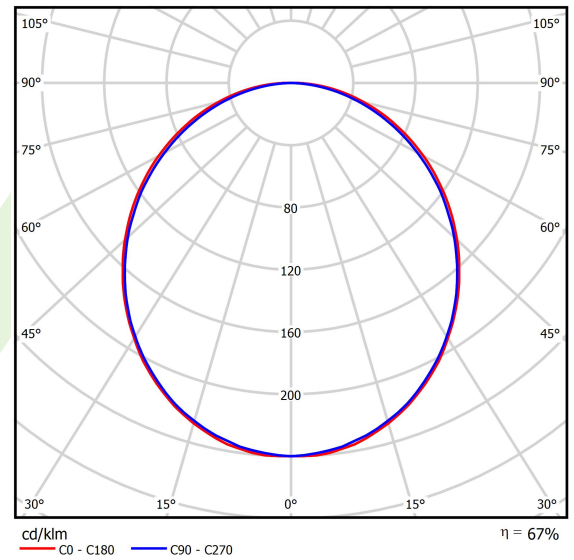

Dane mechaniczne

Montaż	nastropowy i na zwieszakach
Materiał	aluminium
Kolor	anodyzowane aluminium
Przesłona	PLX (opalizowane PMMA)
Odporność mechaniczna	IK04
Waga [kg]	3,96
Wymiary [mm]	1687 x 63 x 74

Fotometria