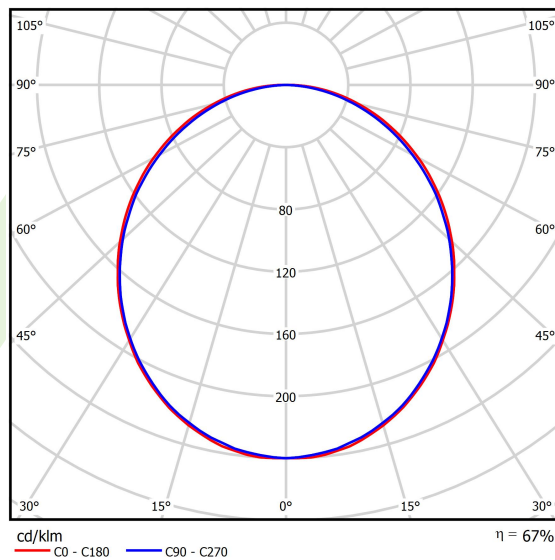

Informacje o produkcie

Kategoria	Oprawy nastropowe
Rodzina	X-LINE LED LINE
Nazwa	X-LINE LED 3250 PLX E 24 840 LINE-EL / L-1407MM
Indeks	19.4161.3121.24

Dane świetlne i elektryczne

Typ źródła	LED
Strumień LED [lm]	3273
Moc LED [W]	17,1
Strumień oprawy [lm]	2182
Moc oprawy [W]	18,3
Skuteczność świetlna oprawy [lm/W]	119,2
Temperatura barwowa [K]	4000
CRI	>80
SDCM (źródła LED)	3
Kąt rozsyłu światła [°]	(C0-C180) / (C90-C270) - 109° / 107,2°
Klasa ryzyka fotobiologicznego (PN-EN 62471)	RG0
Klasa ochrony	I
Stopień szczelności	IP44
Zasilanie	220..240 V, 50..60 Hz
Żywotność LED [h]	100000 (1) / 147000 (2)
Lx/By	L80/B10 (1) / L70/B50 (2)
Temperatura otoczenia [°C]	5 ÷ 30
Zasilacz elektroniczny	standard (E)
Współczynnik mocy cos φ	>0,95
Obciążalność obwodów	30 (B10), 48 (B16), 43 (C10), 70 (C16)

Dane mechaniczne

Montaż	nastropowy i na zwieszakach
Materiał	aluminium
Kolor	anodyzowane aluminium
Przesłona	PLX (opalizowane PMMA)
Odporność mechaniczna	IK04
Waga [kg]	3,4
Wymiary [mm]	1407 x 63 x 74

Fotometria