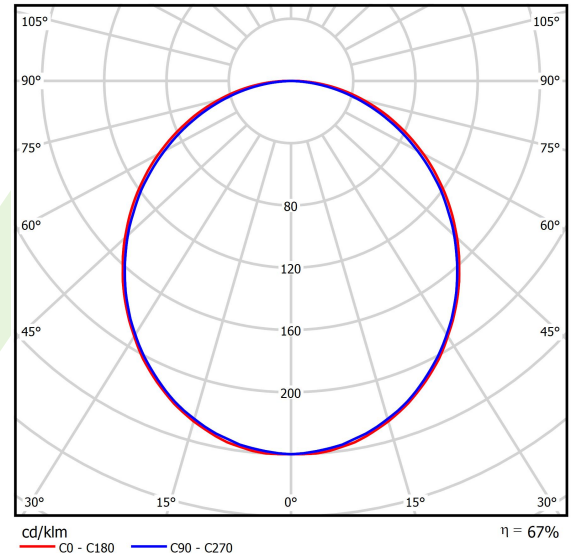

Informacje o produkcie

Kategoria	Oprawy nastropowe
Rodzina	X-LINE LED LINE
Nazwa	X-LINE LED 3250 PLX E 24 830 LINE-EL / L-1407MM
Indeks	19.4161.3111.24

Dane świetlne i elektryczne

Typ źródła	LED
Strumień LED [lm]	3158
Moc LED [W]	17,1
Strumień oprawy [lm]	2105
Moc oprawy [W]	18,3
Skuteczność świetlna oprawy [lm/W]	115
Temperatura barwowa [K]	3000
CRI	>80
SDCM (źródła LED)	3
Kąt rozsyłu światła [°]	(C0-C180) / (C90-C270) - 109° / 107,2°
Klasa ryzyka fotobiologicznego (PN-EN 62471)	RG0
Klasa ochrony	I
Stopień szczelności	IP44
Zasilanie	220..240 V, 50..60 Hz
Żywotność LED [h]	100000 (1) / 147000 (2)
Lx/By	L80/B10 (1) / L70/B50 (2)
Temperatura otoczenia [°C]	5 ÷ 30
Zasilacz elektroniczny	standard (E)
Współczynnik mocy cos φ	>0,95
Obciążalność obwodów	30 (B10), 48 (B16), 43 (C10), 70 (C16)

Dane mechaniczne

Montaż	nastropowy i na zwieszakach
Materiał	aluminium
Kolor	anodyzowane aluminium
Przesłona	PLX (opalizowane PMMA)
Odporność mechaniczna	IK04
Waga [kg]	3,4
Wymiary [mm]	1407 x 63 x 74

Fotometria