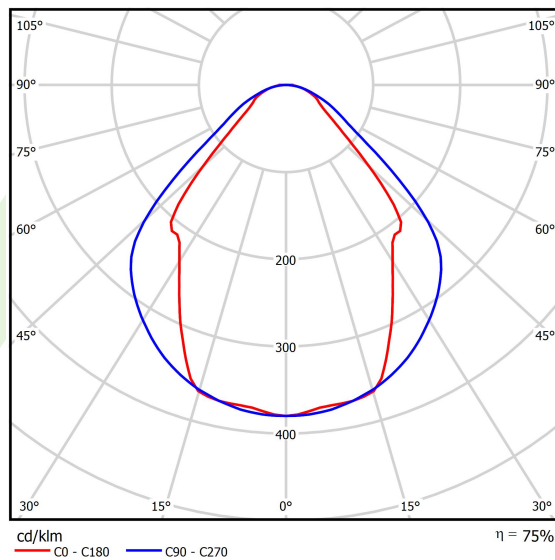

Dane mechaniczne

Montaż	nastropowy i na zwieszakach
Materiał	aluminium
Kolor	anodowane aluminium
Przesłona	Micro-PRM (mikropryzma PMMA)
Odporność mechaniczna	IK04
Waga [kg]	1,62
Wymiary [mm]	567 x 63 x 74

Fotometria