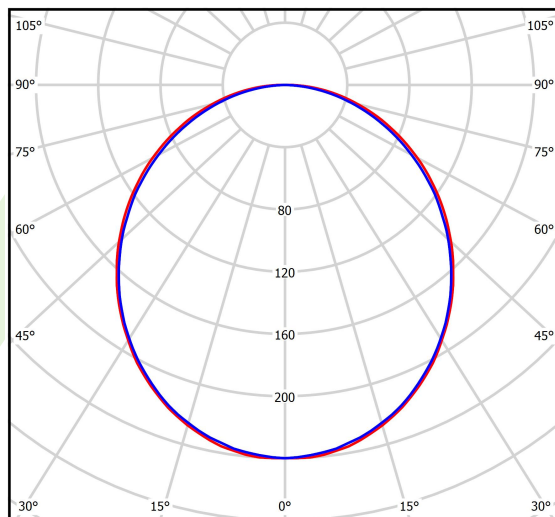

## Dane świetlne i elektryczne

Typ źródła	LED
Strumień LED [lm]	1420
Moc LED [W]	8
Strumień oprawy [lm]	947
Moc oprawy [W]	9
Skuteczność świetlna oprawy [lm/W]	105,2
Temperatura barwowa [K]	4000
CRI	>80
SDCM (źródła LED)	3
Kąt rozsyłu światła [°]	(C0-C180) / (C90-C270) - 109° / 107,2°
Klasa ryzyka fotobiologicznego (PN-EN 62471)	RG0
Klasa ochrony	I
Stopień szczelności	IP44
Zasilanie	220..240 V, 50..60 Hz
Żywotność LED [h]	100000 (1) / 147000 (2)
Lx/By	L80/B10 (1) / L70/B50 (2)
Temperatura otoczenia [°C]	5 ÷ 30
Zasilacz elektroniczny	standard (E)
Współczynnik mocy cos φ	>0,9
Obciążalność obwodów	23 (B10), 36 (B16), 35(C10), 60 (C16)

**Fotometria**

cd/klm  
— C0 - C180    — C90 - C270

$\eta = 67\%$