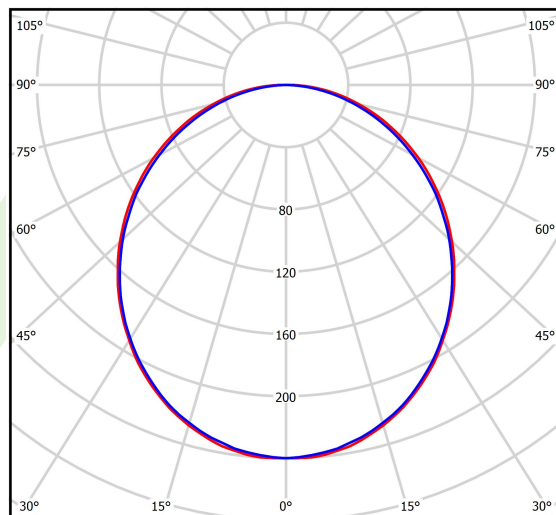

Dane mechaniczne

Montaż	nastropowy i na zwieszakach
Materiał	aluminium
Kolor	anodyzowane aluminium
Przesłona	PLX (opalizowane PMMA)
Odporność mechaniczna	IK04
Waga [kg]	1,65
Wymiary [mm]	567 x 63 x 74

Fotometria

cd/klm
— C0 - C180   — C90 - C270

η = 67%