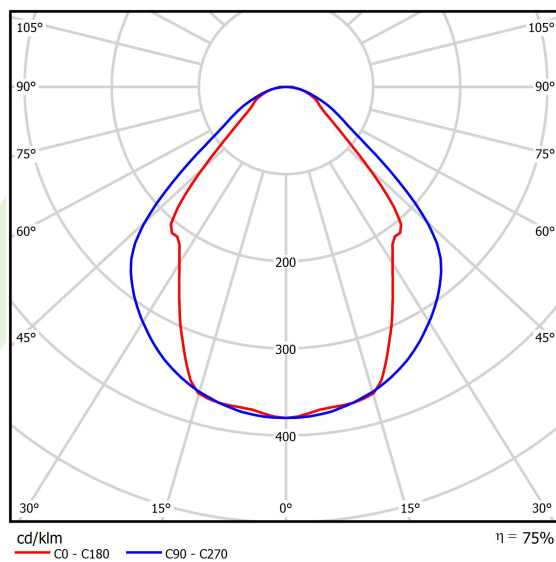

Dane mechaniczne

Montaż	nastropowy i na zwieszakach
Materiał	aluminium
Kolor	anodowane aluminium
Przesłona	Micro-PRM (mikropryzma PMMA)
Odporność mechaniczna	IK04
Waga [kg]	5
Wymiary [mm]	2247 x 63 x 74

Fotometria