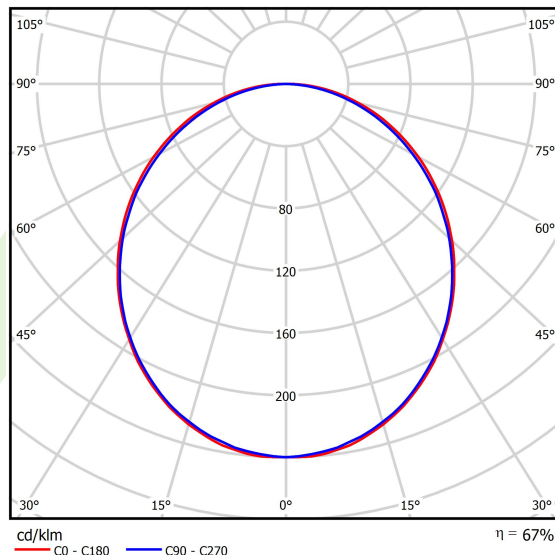

## Dane świetlne i elektryczne

Typ źródła	LED
Strumień LED [lm]	5051
Moc LED [W]	26,6
Strumień oprawy [lm]	3367
Moc oprawy [W]	28,2
Skuteczność świetlna oprawy [lm/W]	119,4
Temperatura barwowa [K]	3000
CRI	>80
SDCM (źródła LED)	3
Kąt rozsyłu światła [°]	(C0-C180) / (C90-C270) - 109° / 107,2°
Klasa ryzyka fotobiologicznego (PN-EN 62471)	RG0
Klasa ochrony	I
Stopień szczelności	IP44
Zasilanie	220..240 V, 50..60 Hz
Żywotność LED [h]	100000 (1) / 147000 (2)
Lx/By	L80/B10 (1) / L70/B50 (2)
Temperatura otoczenia [°C]	5 ÷ 30
Zasilacz elektroniczny	standard (E)
Współczynnik mocy cos φ	>0,95
Obciążalność obwodów	30 (B10), 48 (B16), 43 (C10), 70 (C16)

## Fotometria