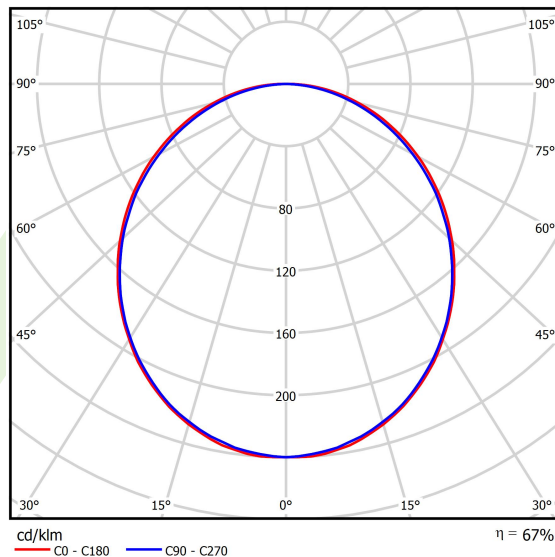

Informacje o produkcie

Kategoria	Oprawy nastropowe
Rodzina	X-LINE LED LINE
Nazwa	X-LINE LED 5200 PLX E 24 830 LINE-EL / L-2247MM
Indeks	19.4161.5111.24

Dane świetlne i elektryczne

Typ źródła	LED
Strumień LED [lm]	5051
Moc LED [W]	26,6
Strumień oprawy [lm]	3367
Moc oprawy [W]	28,2
Skuteczność świetlna oprawy [lm/W]	119,4
Temperatura barwowa [K]	3000
CRI	>80
SDCM (źródła LED)	3
Kąt rozsyłu światła [°]	(C0-C180) / (C90-C270) - 109° / 107,2°
Klasa ryzyka fotobiologicznego (PN-EN 62471)	RG0
Klasa ochrony	I
Stopień szczelności	IP44
Zasilanie	220..240 V, 50..60 Hz
Żywotność LED [h]	100000 (1) / 147000 (2)
Lx/By	L80/B10 (1) / L70/B50 (2)
Temperatura otoczenia [°C]	5 ÷ 30
Zasilacz elektroniczny	standard (E)
Współczynnik mocy cos φ	>0,95
Obciążalność obwodów	30 (B10), 48 (B16), 43 (C10), 70 (C16)

Dane mechaniczne

Montaż	nastropowy i na zwieszakach
Materiał	aluminium
Kolor	anodowane aluminium
Przesłona	PLX (opalizowane PMMA)
Odporność mechaniczna	IK04
Wymiary [mm]	2247 x 63 x 74

Fotometria

Akcesoria