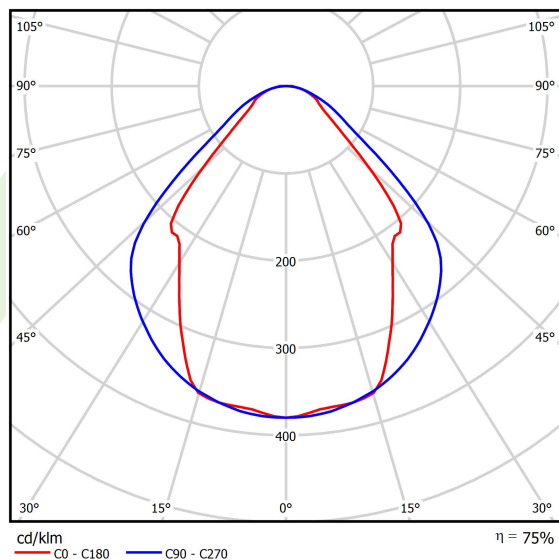

## Dane świetlne i elektryczne

Typ źródła	LED
Strumień LED [lm]	5727
Moc LED [W]	29
Strumień oprawy [lm]	4314
Moc oprawy [W]	30,5
Skuteczność świetlna oprawy [lm/W]	141,4
Temperatura barwowa [K]	4000
CRI	>80
SDCM (źródła LED)	3
Kąt rozsyłu światła [°]	(C0-C180) / (C90-C270) - 82,8° / 97,2°
Klasa ryzyka fotobiologicznego (PN-EN 62471)	RG0
Klasa ochrony	I
Stopień szczelności	IP44
Zasilanie	220..240 V, 50..60 Hz
Żywotność LED [h]	100000 (1) / 147000 (2)
Lx/By	L80/B10 (1) / L70/B50 (2)
Temperatura otoczenia [°C]	5 ÷ 30
Zasilacz elektroniczny	standard (E)
Współczynnik mocy cos φ	>0,95
Obciążalność obwodów	30 (B10), 48 (B16), 43 (C10), 70 (C16)

## Fotometria