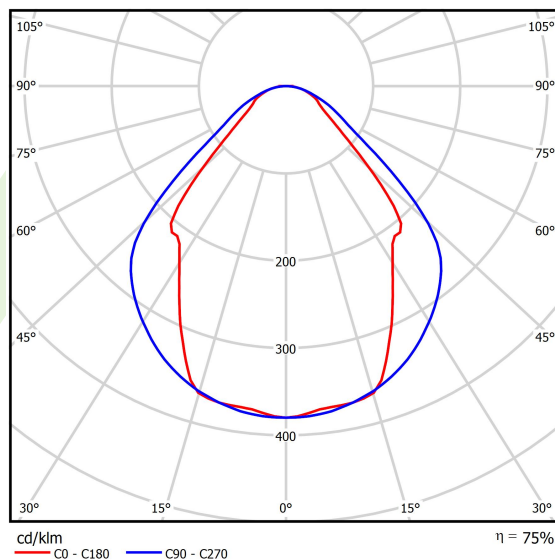

Dane mechaniczne

Montaż	nastropowy lub na zwieszakach po zastosowaniu akcesoriów
Materiał	aluminium
Kolor	anodowane aluminium
Przesłona	Micro-PRM (mikropryzma PMMA)
Odporność mechaniczna	IK04
Waga [kg]	3,25
Wymiary [mm]	1412 x 63 x 74

Fotometria