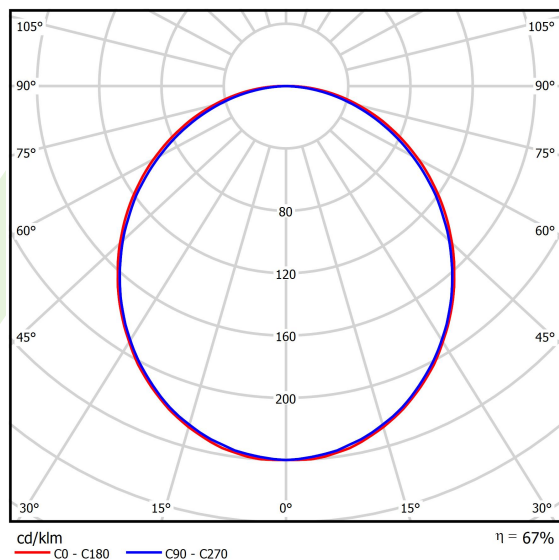

## Dane świetlne i elektryczne

Typ źródła	LED
Strumień LED [lm]	5727
Moc LED [W]	29
Strumień oprawy [lm]	3818
Moc oprawy [W]	30,5
Skuteczność świetlna oprawy [lm/W]	125,2
Temperatura barwowa [K]	4000
CRI	>80
SDCM (źródła LED)	3
Kąt rozsyłu światła [°]	(C0-C180) / (C90-C270) - 109° / 107,2°
Klasa ryzyka fotobiologicznego (PN-EN 62471)	RG0
Klasa ochrony	I
Stopień szczelności	IP44
Zasilanie	220..240 V, 50..60 Hz
Żywotność LED [h]	100000 (1) / 147000 (2)
Lx/By	L80/B10 (1) / L70/B50 (2)
Temperatura otoczenia [°C]	5 ÷ 30
Zasilacz elektroniczny	standard (E)
Współczynnik mocy cos φ	>0,95
Obciążalność obwodów	30 (B10), 48 (B16), 43 (C10), 70 (C16)

## Fotometria