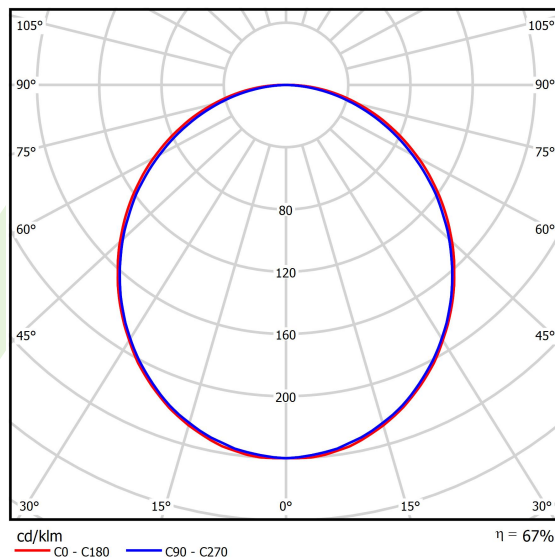

## Dane świetlne i elektryczne

Typ źródła	LED
Strumień LED [lm]	5526
Moc LED [W]	29
Strumień oprawy [lm]	3684
Moc oprawy [W]	30,5
Skuteczność świetlna oprawy [lm/W]	120,8
Temperatura barwowa [K]	3000
CRI	>80
SDCM (źródła LED)	3
Kąt rozsyłu światła [°]	(C0-C180) / (C90-C270) - 109° / 107,2°
Klasa ryzyka fotobiologicznego (PN-EN 62471)	RG0
Klasa ochrony	I
Stopień szczelności	IP44
Zasilanie	220..240 V, 50..60 Hz
Żywotność LED [h]	100000 (1) / 147000 (2)
Lx/By	L80/B10 (1) / L70/B50 (2)
Temperatura otoczenia [°C]	5 ÷ 30
Zasilacz elektroniczny	DIM DALI (EDD)
Współczynnik mocy cos φ	>0,95
Obciążalność obwodów	17 (B10), 28 (B16), 26 (C10), 41 (C16)

## Fotometria