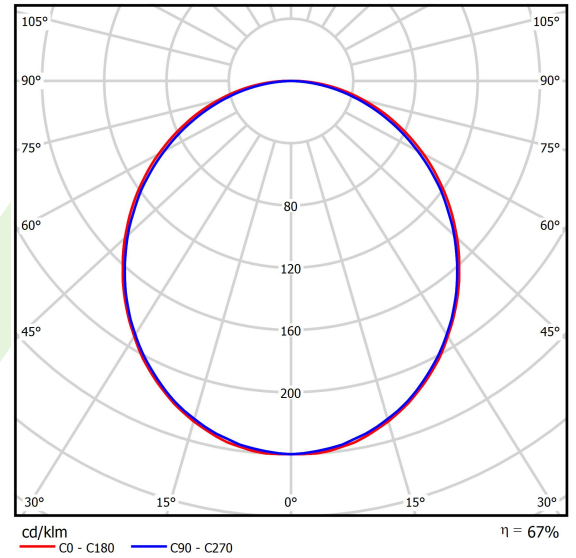

## Beschreibung

Innenbeleuchtung. Montageart: Anbau an der Decke oder an Aufhängebügeln mit Zubehör. Gehäuse aus Aluminium. Farbe - eloxiertes Aluminium. Abmessungen: 1412 x 63 x 74 mm. Abdeckung: PLX (PMMA opal). Der Wirkungsgrad des optischen Systems ist 66,66%. Abstrahlwinkel: (C0-C180) / (C90-C270) - 109° / 107,2°. Lichtquelle: LED. Farbtemperatur 3000 K. SDCM=3. CRI>80. Lebensdauer: 100000 (1) / 147000 (2) h L80/B10 (1) / L70/B50 (2). Leuchtenlichtstrom: 3684 lm. Gesamtleistungsaufnahme: 30,5 W. Leuchten Lichtausbeute: 120,8 lm/W. Vorschaltgerät: DIM DALI (EDD). Netzspannung 220..240 V, 50..60 Hz. Leistungsfaktor cosφ: >0,95. Belastbarkeit der Schaltung: 17 (B10), 28 (B16), 26 (C10), 41 (C16). Umgebungstemperatur: 5 ÷ 30° C. Schutzart: IP44. Stoßfestigkeitsgrad: IK04. Schutzklasse: I. Photobiologische Risikoklasse (IEC/EN 62471): RG0. Die Leuchte kann in CLO-Ausführung (Constant Lumen Output) hergestellt werden.

## Lichtverteilung