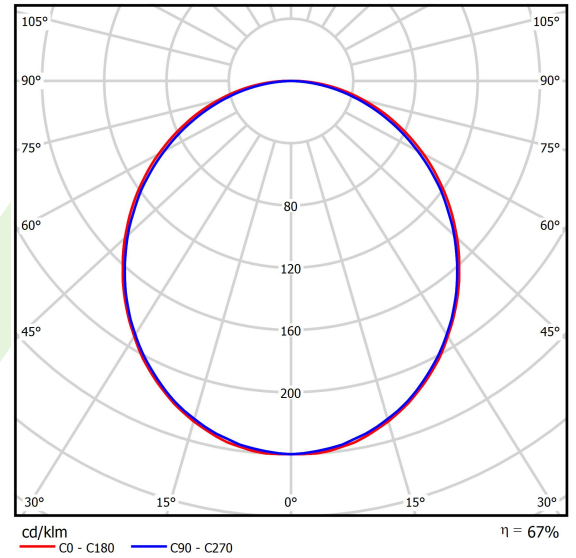

## Beschreibung

Innenbeleuchtung. Montageart: Anbau an der Decke oder an Aufhängebügeln mit Zubehör. Gehäuse aus Aluminium. Farbe - eloxiertes Aluminium. Abmessungen: 1412 x 63 x 74 mm. Abdeckung: PLX (PMMA opal). Der Wirkungsgrad des optischen Systems ist 66,66%. Abstrahlwinkel: (C0-C180) / (C90-C270) - 109° / 107,2°. Lichtquelle: LED. Farbtemperatur 3000 K. SDCM=3. CRI>80. Lebensdauer: 100000 (1) / 147000 (2) h L80/B10 (1) / L70/B50 (2). Leuchtenlichtstrom: 3684 lm. Gesamtleistungsaufnahme: 30,5 W. Leuchten Lichtausbeute: 120,8 lm/W. Vorschaltgerät: DIM DALI (EDD). Netzspannung 220..240 V, 50..60 Hz. Leistungsfaktor cosφ: >0,95. Belastbarkeit der Schaltung: 17 (B10), 28 (B16), 26 (C10), 41 (C16). Umgebungstemperatur: 5 ÷ 30° C. Schutzart: IP44. Stoßfestigkeitsgrad: IK04. Schutzklasse: I. Photobiologische Risikoklasse (IEC/EN 62471): RG0. Die Leuchte kann in CLO-Ausführung (Constant Lumen Output) hergestellt werden.

## Technische Daten

Lichtquelle	<b>LED</b>
LED-Lichtstrom [lm]	<b>5526</b>
LED-Leistung [W]	<b>29</b>
Leuchtenlichtstrom [lm]	<b>3684</b>
Gesamtleistungsaufnahme [W]	<b>30,5</b>
Leuchten Lichtausbeute [lm/W]	<b>120,8</b>
Farbtemperatur [K]	<b>3000</b>
CRI	<b>&gt;80</b>
SDCM (LED-Quellen)	<b>3</b>
Abstrahlwinkel [°]	<b>(C0-C180) / (C90-C270) - 109° / 107,2°</b>
Photobiologische Risikoklasse (IEC/EN 62471)	<b>RG0</b>
Schutzklasse	<b>I</b>
Schutzart	<b>IP44</b>
Netzspannung	<b>220..240 V, 50..60 Hz</b>
Lebensdauer [h]	<b>100000 (1) / 147000 (2)</b>
Lx/By	<b>L80/B10 (1) / L70/B50 (2)</b>
Umgebungstemperatur [°C]	<b>5 ÷ 30</b>
Betriebsgerät	<b>DIM DALI (EDD)</b>
Leistungsfaktor cos φ	<b>&gt;0,95</b>
Belastbarkeit der Schaltung	<b>17 (B10), 28 (B16), 26 (C10), 41 (C16)</b>

## Technische Daten

Montageart	Anbau an der Decke oder an Aufhängebügel mit Zubehör
Leuchtenkörper	Aluminium
Leuchtenfarbe	eloxiertes Aluminium
Abdeckung	PLX (PMMA opal)
Stoßfestigkeitsgrad	IK04
Abmessungen [mm]	1412 x 63 x 74

## Lichtverteilung