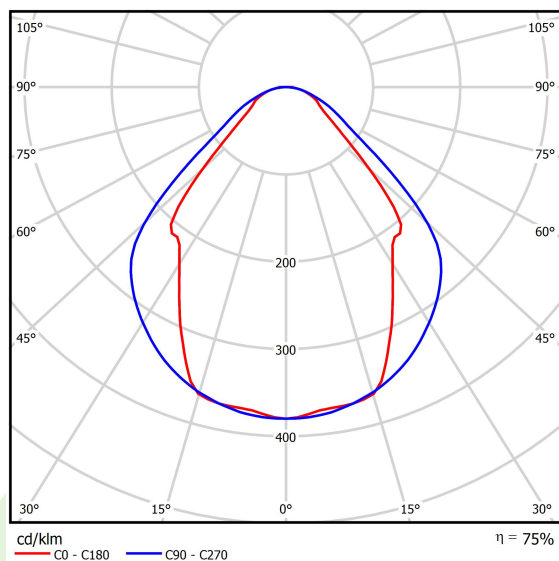

Fotometria